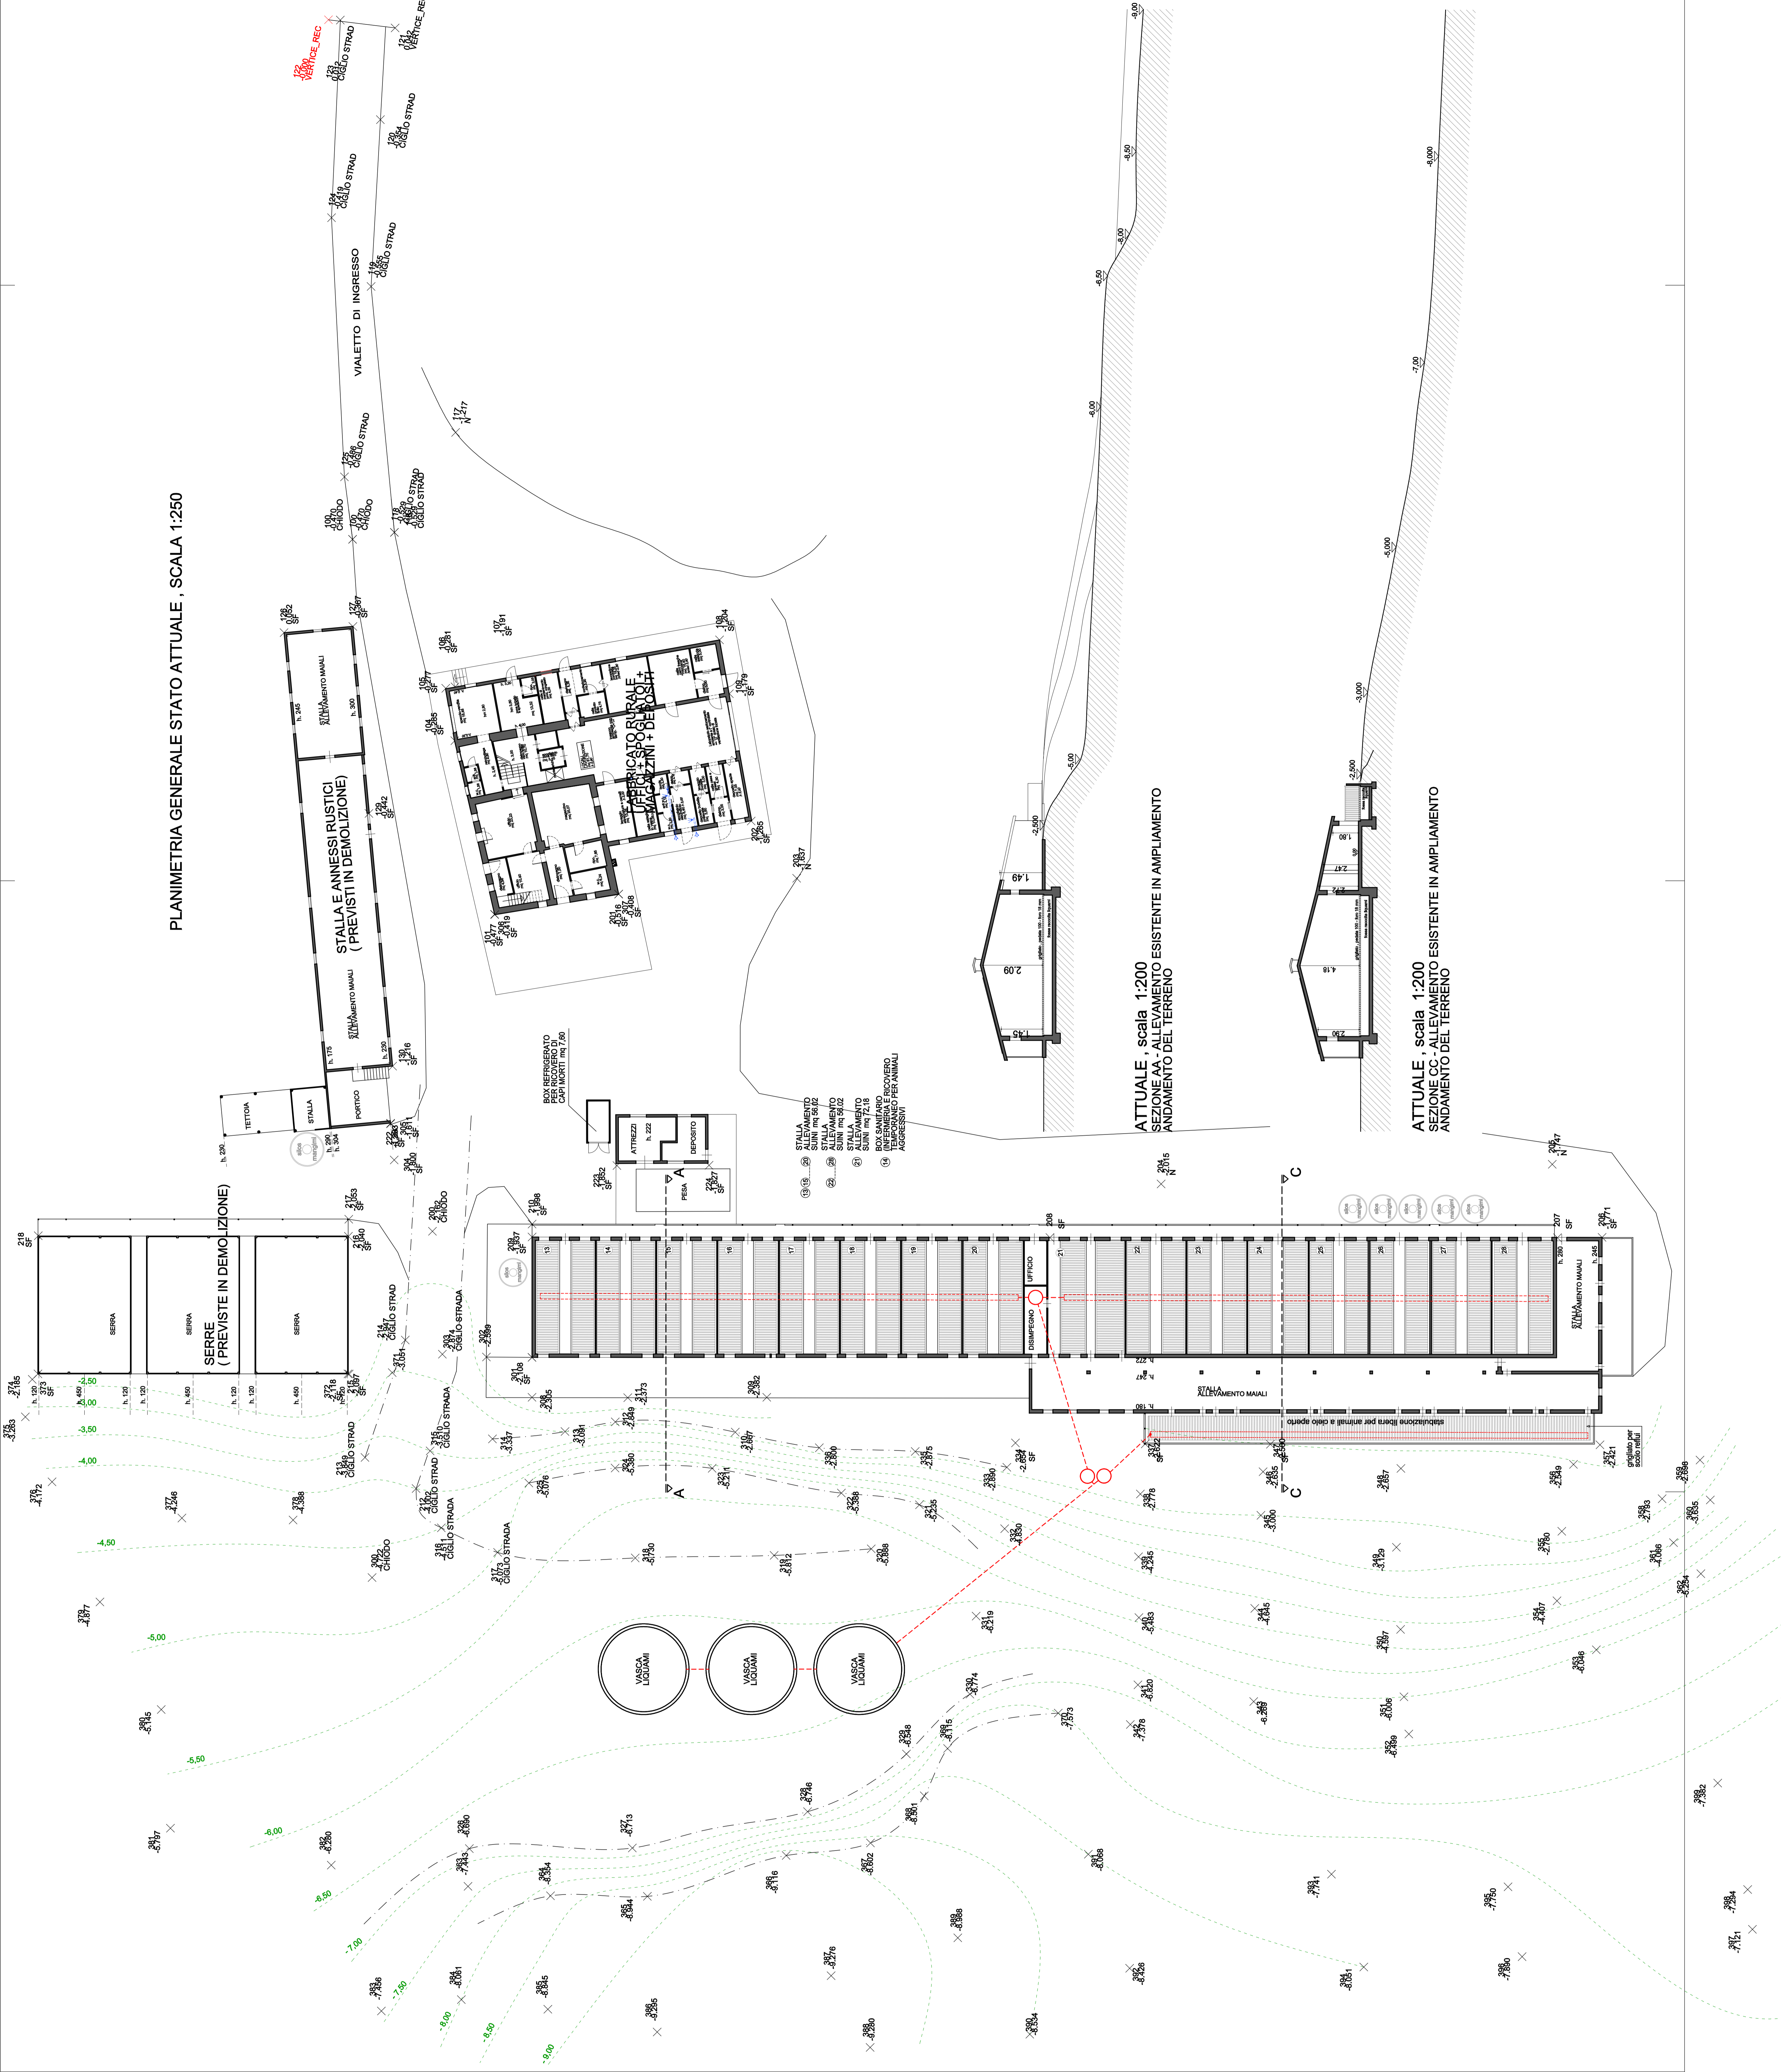

PLANIMETRIA GENERALE STATO ATTUALE , SCALA 1:250

ATTUALE - scala 1:200
SEZIONE AA - ALLEVAMENTO ESISTENTE IN AMPLIAMENTO
ANDAMENTO DEL TERRENO

ATTUALE - scala 1:200
SEZIONE CC - ALLEVAMENTO ESISTENTE IN AMPLIAMENTO
ANDAMENTO DEL TERRENO