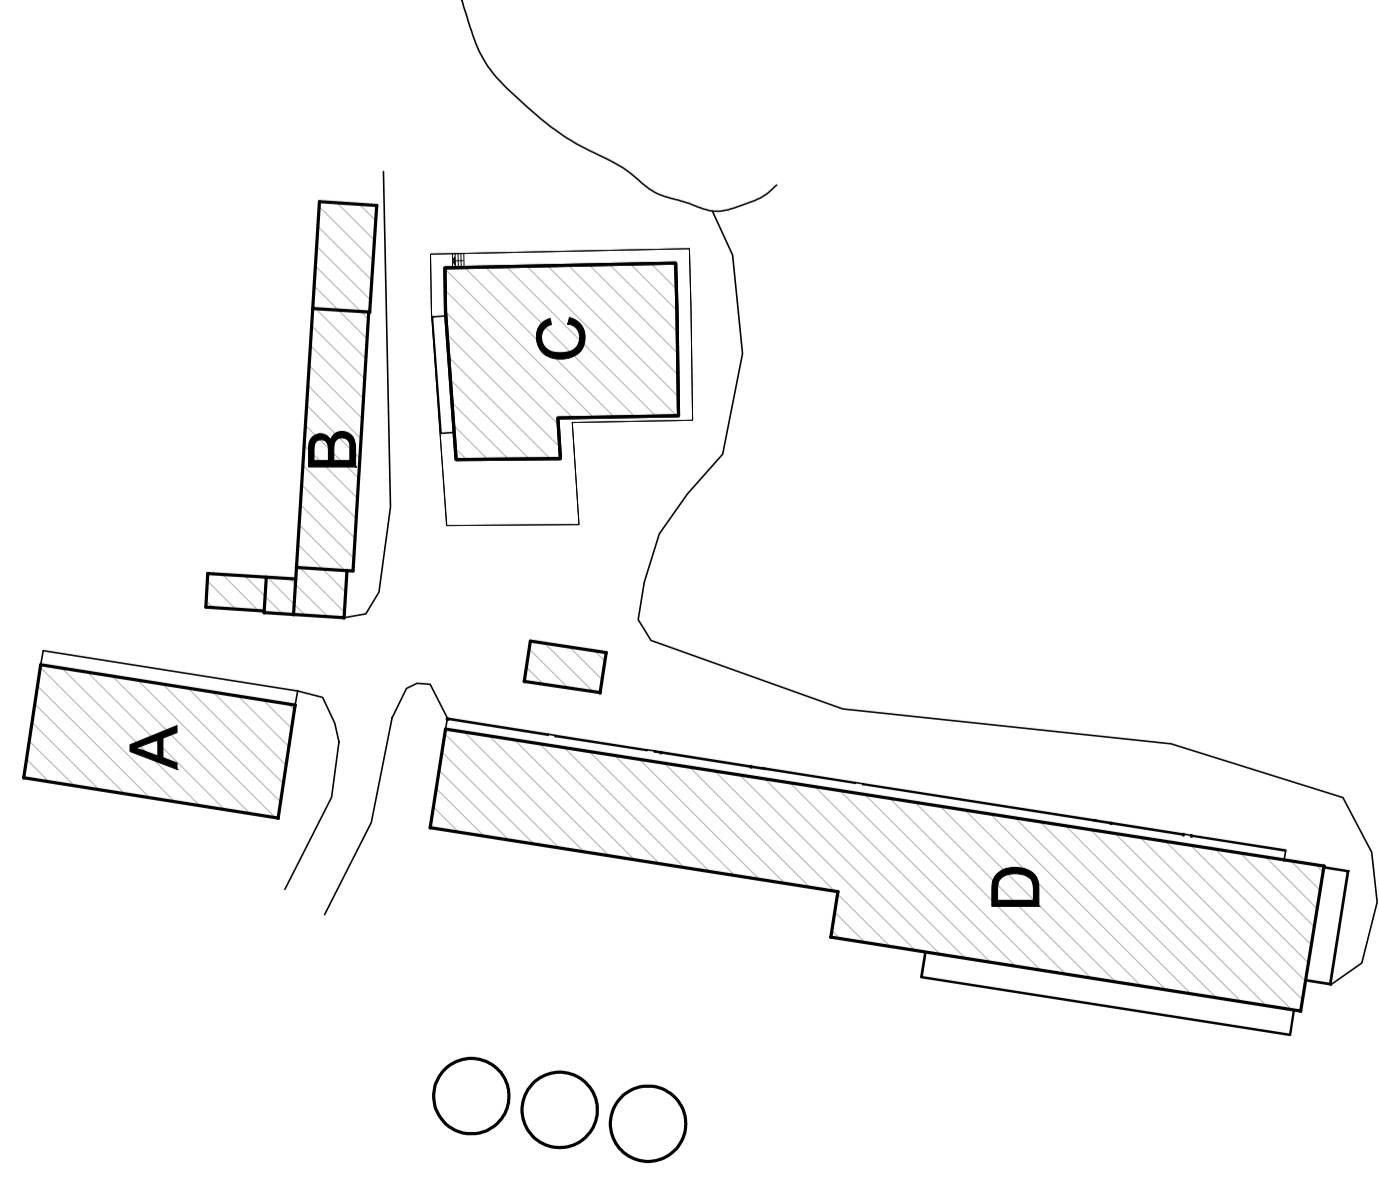

COMUNE DI CROCIETTA DEL MLLO PROVINCIA DI TREVISO
RISTRUTTURAZIONE E AMPLIAMENTO STALLA PER SUINI -
COSTRUZIONE STRUTTURA AGRICOLO-PRODUTTIVA AD USO STALLA
PER SUINI, ai sensi dell'art.44 della L.R. 11/2004
Crocetta del M.llo loc. Ciano via I. Iolliani 16 fg 19 mapp. 489 - 491

ELABORATO 2 : PLANIMETRIA GENERALE ATTUALE

PIANO QUOTATO E SEZIONI QUOTATE DEL TERRENO CIRCOSTANTE

La ditta Torresan Roberto & C SOCIETA' AGRICOLA SS	Il Tecnico Geom. Mauro Dall'Ami

Crocetta del Montello, 18 GIUGNO 2013

CALCOLO SUPERFICI COOPERTE:
FABBRICATO A: mq 332,07 IN DEMOLIZIONE
FABBRICATO B: mq 297,17 IN DEMOLIZIONE
FABBRICATO C: mq 441,16 OGGETTO DI LIMITATE MODIFICHE INTERNE
FABBRICATO D: mq 1248,14 OGGETTO DI RISTRUTTURAZIONE E AMPLIAMENTO

TOTALE: 2.318,54 mq

VASCHE RACCOLTA LIQUAMI : mq 50,26 x 3 = 150,78 mq