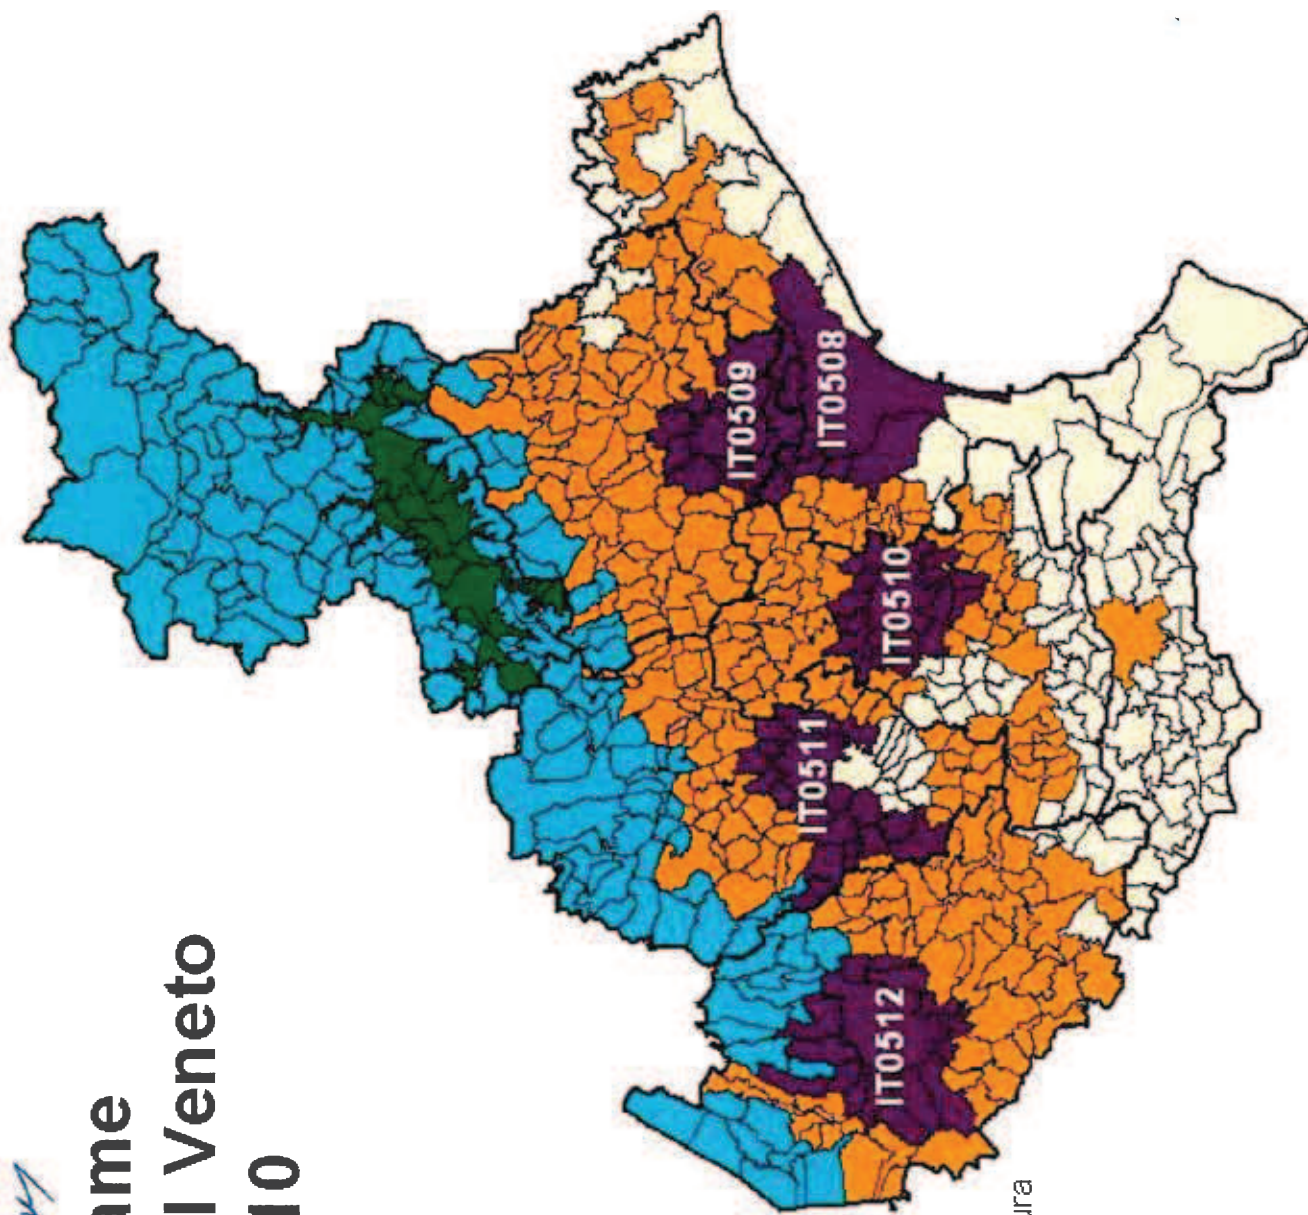

ALLEGATO del
ALLA DGR N.

Progetto di riesame della zonizzazione del Veneto D. Lgs. 155/2010

Legenda:

- | | | |
|--|--------|-----------------------------------|
| | IT0508 | Agglomerato Venezia |
| | IT0509 | Agglomerato Treviso |
| | IT0510 | Agglomerato Padova |
| | IT0511 | Agglomerato Vicenza |
| | IT0512 | Agglomerato Verona |
| | IT0513 | Pianura e Capoluogo bassa pianura |
| | IT0514 | Bassa pianura e colli |
| | IT0515 | Prealpi e Alpi |
| | IT0516 | Valbelluna |
| | | Confini Provinciali |
| | | Confini Comunali |