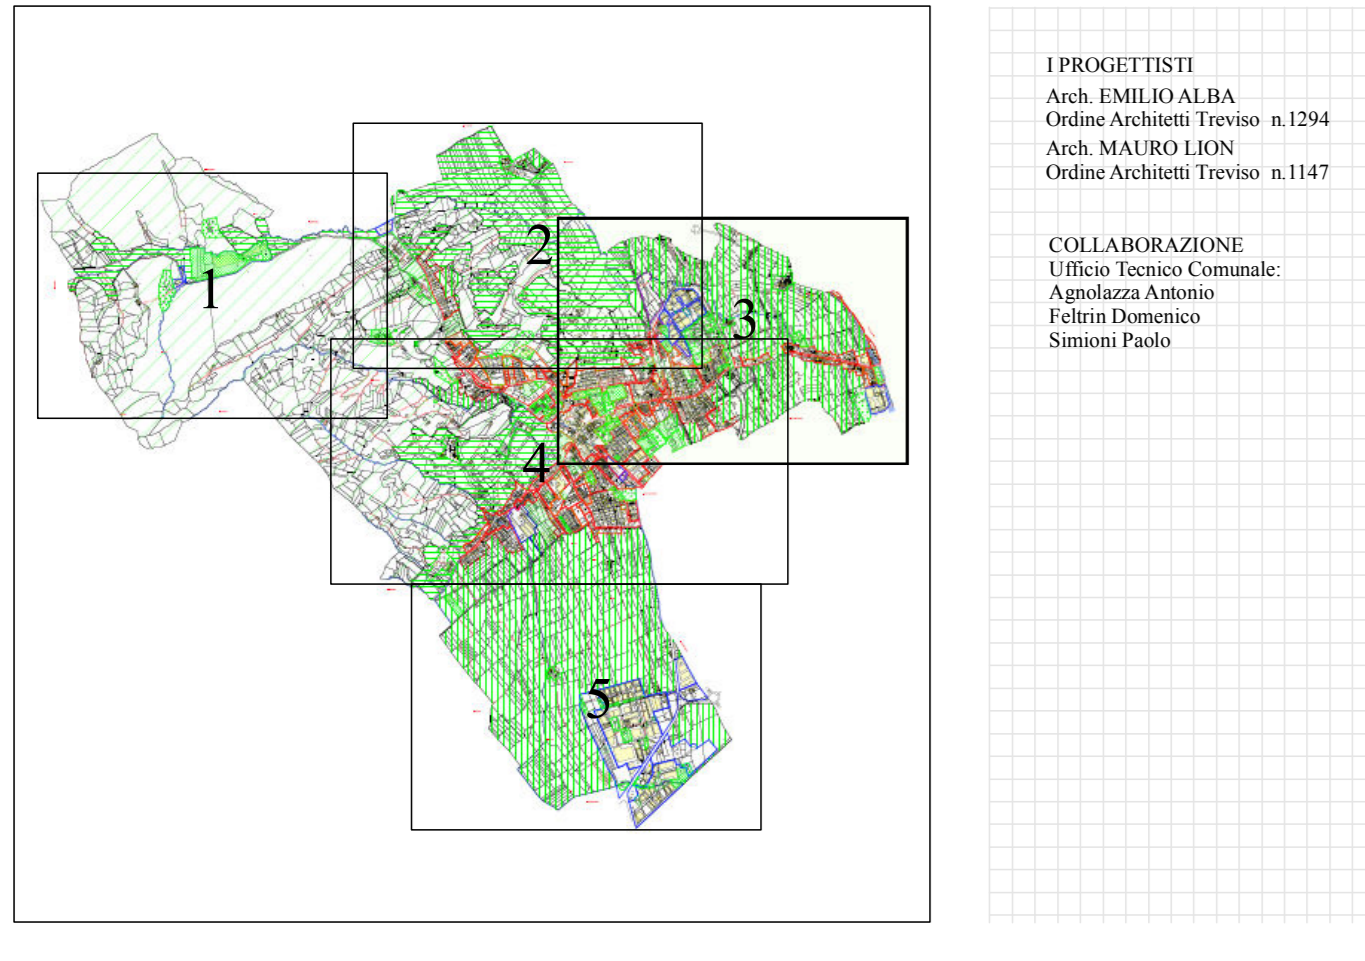

P.R.G. - ZONE SIGNIFICATIVE

DATA: 06-04-2006

LEGENDA

- ZONA A1 RESIDENZIALE
- ZONA B RESIDENZIALE
- ZONA B SPECIALE
- ZONA C1 RESIDENZIALE
- ZONA C2 RESIDENZIALE
- ZONA D1 INDUSTRIA ARTIGIANATO
- ZONA D2 COMMERCIO DIREZIONALE
- ZONA D3 IMPIANTI FERROVIARI
- ZONA D4 AREA RICETTIVA
- ZONA E1 AGRICOLA
- ZONA E2 AGRICOLA
- ZONA E3 AGRICOLA
- ZONA E4 AGRICOLA
- NUCLEI RURALI
- ZONA F6 PER L'ISTRUZIONE
- ZONA F6 PER ATTREZZ. INTERESSE COMUNE
- ZONA F6 PARCO GIOCO SPORT
- ZONA P A PARCHEGGIO
- Denominazione zona
- Riferimento tabella specifica
- Z.T.O. CON OBBLIGO DI S.U.A.
- Z.T.O. CON S.U.A. VIGENTE
- Lotto Libero
- Zona di degrado
- Opere Servizi Esistenti
- Opere Servizi di Progetto
- Area Stazione FFSS
- Area a Verde Privato

OPERE DI URBANIZZAZIONE - SERVIZI ED IMPIANTI DI INTERESSE COMUNE

- ESISTENTE
- DI PROGETTO
- ASILO NIDO
- SCUOLA MATERNA
- SCUOLA ELEMENTARE
- SCUOLA MEDIA
- CHIESA
- CENTRI RELIGIOSI O DIPENDENZE
- CIMITERO
- MUNICIPIO
- UFFICIO POSTALE
- BIBLIOTECA
- CENTRO CIVICO
- CENTRO POLIFUNZIONALE, SALE RIUNIONI, MOSTRE
- CENTRO SOCIALE PER ANZIANI
- CASA DI RICOVERO
- CENTRO SANITARIO
- DEPURATORE
- CABINA ELETTRICA E TELEFONICA
- TORRE ACQUEDOTTO
- POZZO ACQUEDOTTO
- SERBATOIO ACQUEDOTTO
- CASERMA CARABINIERI
- VERDE PUBBLICO DI QUARTIERE
- AREA GIOCO BAMBINI
- IMPIANTI SPORTIVI AGONISTICI
- PALESTRA
- IMPIANTI SPORTIVI DI BASE
- CAMPI DA TENNIS
- PARCO
- PIAZZA
- MAGAZZINO COMUNALE