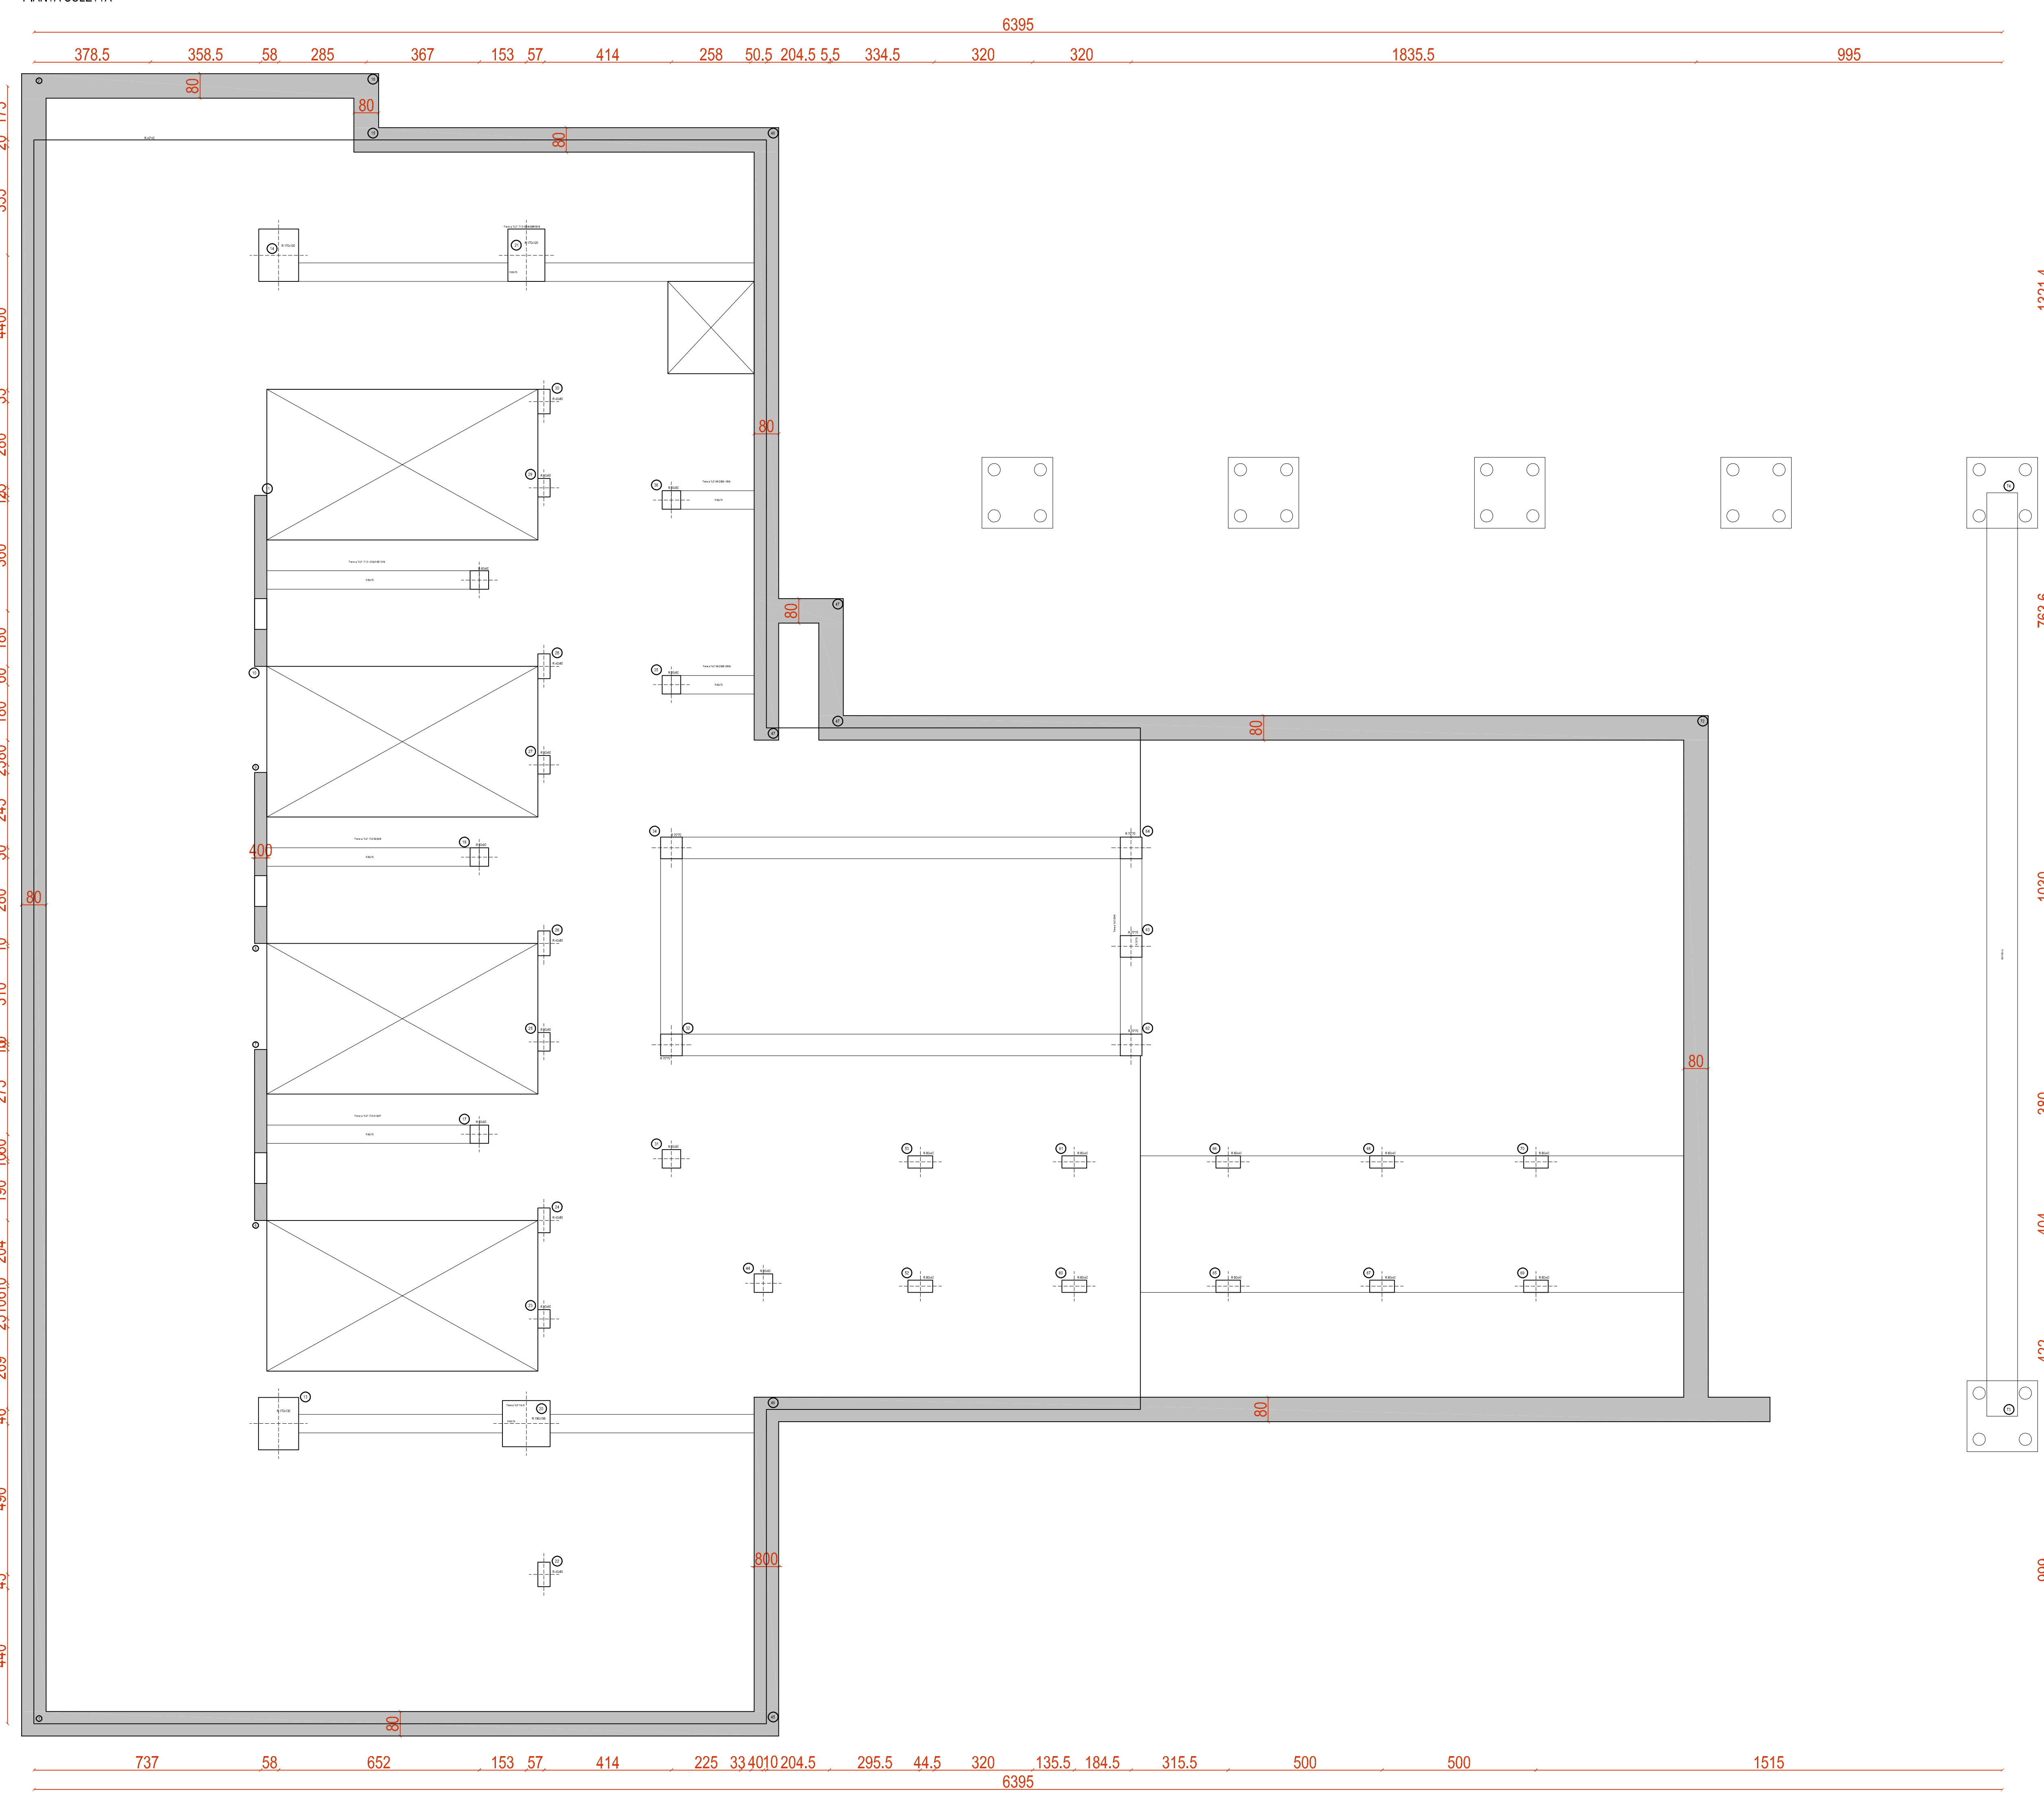

PIANTA SOLETTA

CASSETTA&PARTNERS
PROGETTAZIONE INTEGRATA / ADECO
Consulenti di ORMELE Provincia di TREVISO

COMMITTENTE
Vetri Special
contenitori speciali vetro curvo

STABILIMENTO DI:
Via Stadio, 53
31024 Ormele (TV)
P.IVA 01462040229
PROGETTO: P.005

CONTENUTI
PIANTA PLATEA
PIANTA SOLETTA

PROGETTISTA
CASSETTA ing. DANIGARO

NUMERO 484/16 S-001
SCALA 1:100