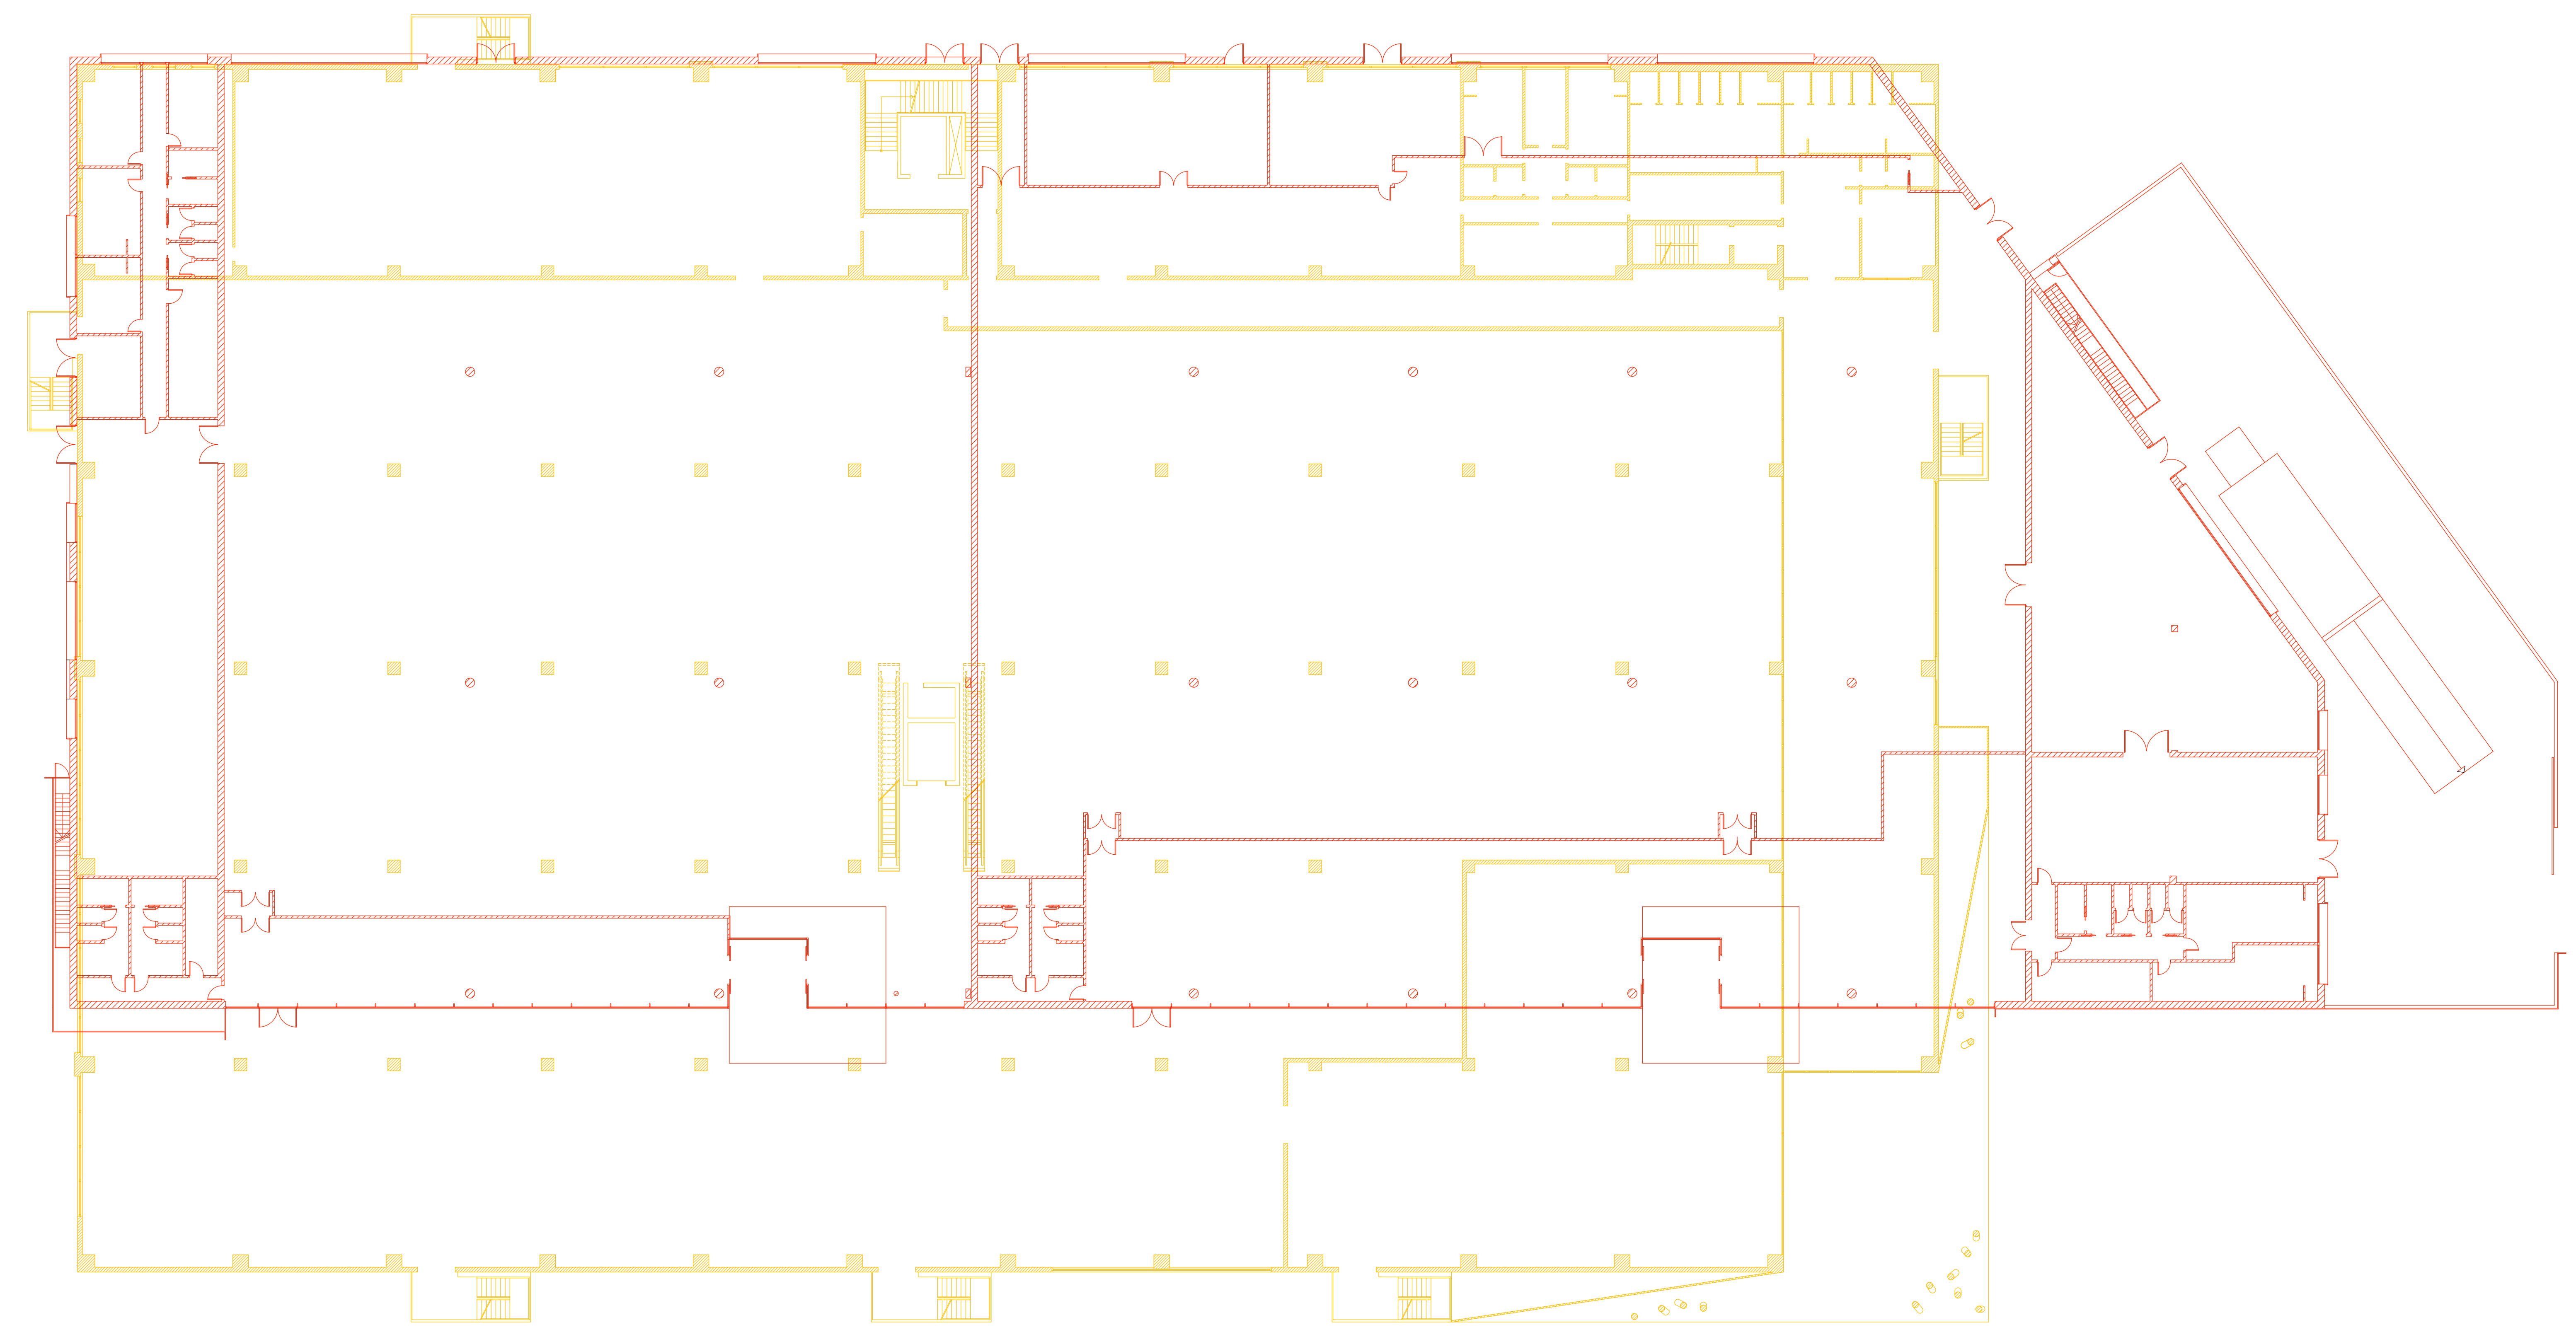

PRATICA SUAP 00348980285-12022014-1653 SUPRO 7328 DEL 12/02/2014
VARIANTE A PDC

 DEMOLIZIONE
 COSTRUZIONE

collaboratori
 arch. romano merlini
 data
 28/03/2016
 aggiornamenti
 ...

arch. giorgio signorotto