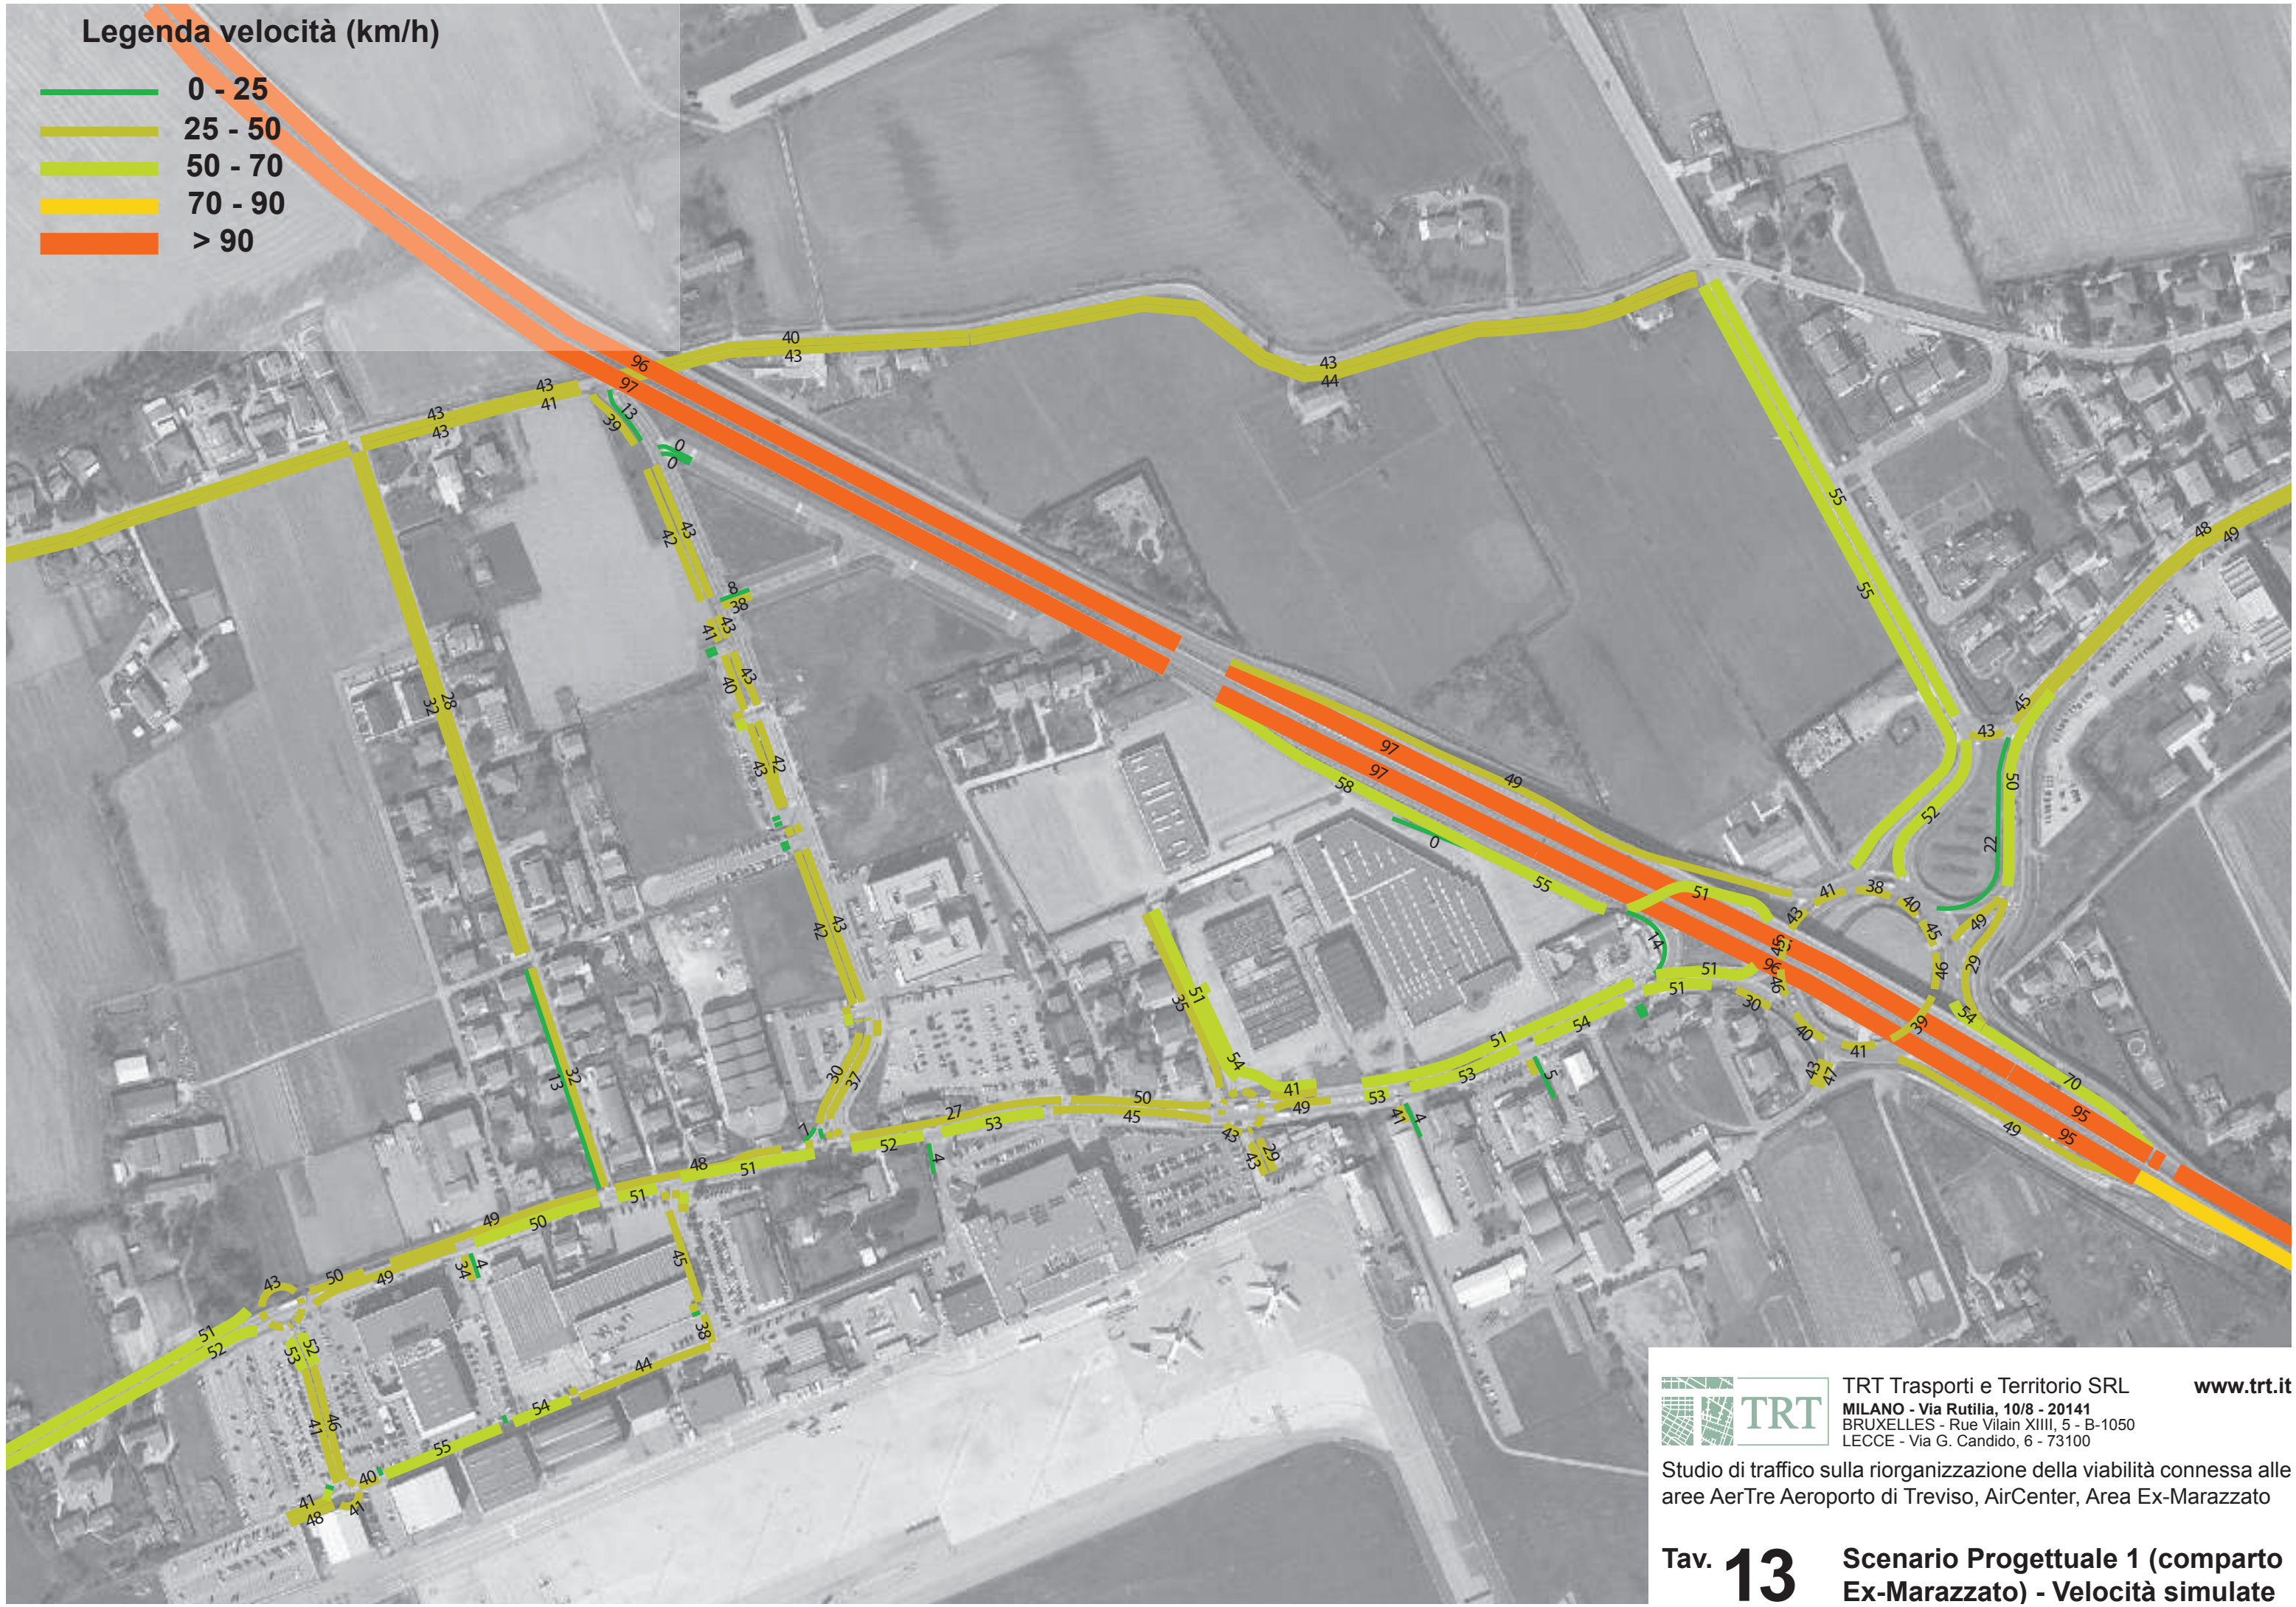

Legenda velocità (km/h)

- 0 - 25
- 25 - 50
- 50 - 70
- 70 - 90
- > 90

 **TRT** TRT Trasporti e Territorio SRL www.trt.it
MILANO - Via Rutilia, 10/8 - 20141
BRUXELLES - Rue Vilain XIII, 5 - B-1050
LECCE - Via G. Candido, 6 - 73100

Studio di traffico sulla riorganizzazione della viabilità connessa alle aree AerTre Aeroporto di Treviso, AirCenter, Area Ex-Marazzato

Tav. 13 Scenario Progettuale 1 (comparto Ex-Marazzato) - Velocità simulate