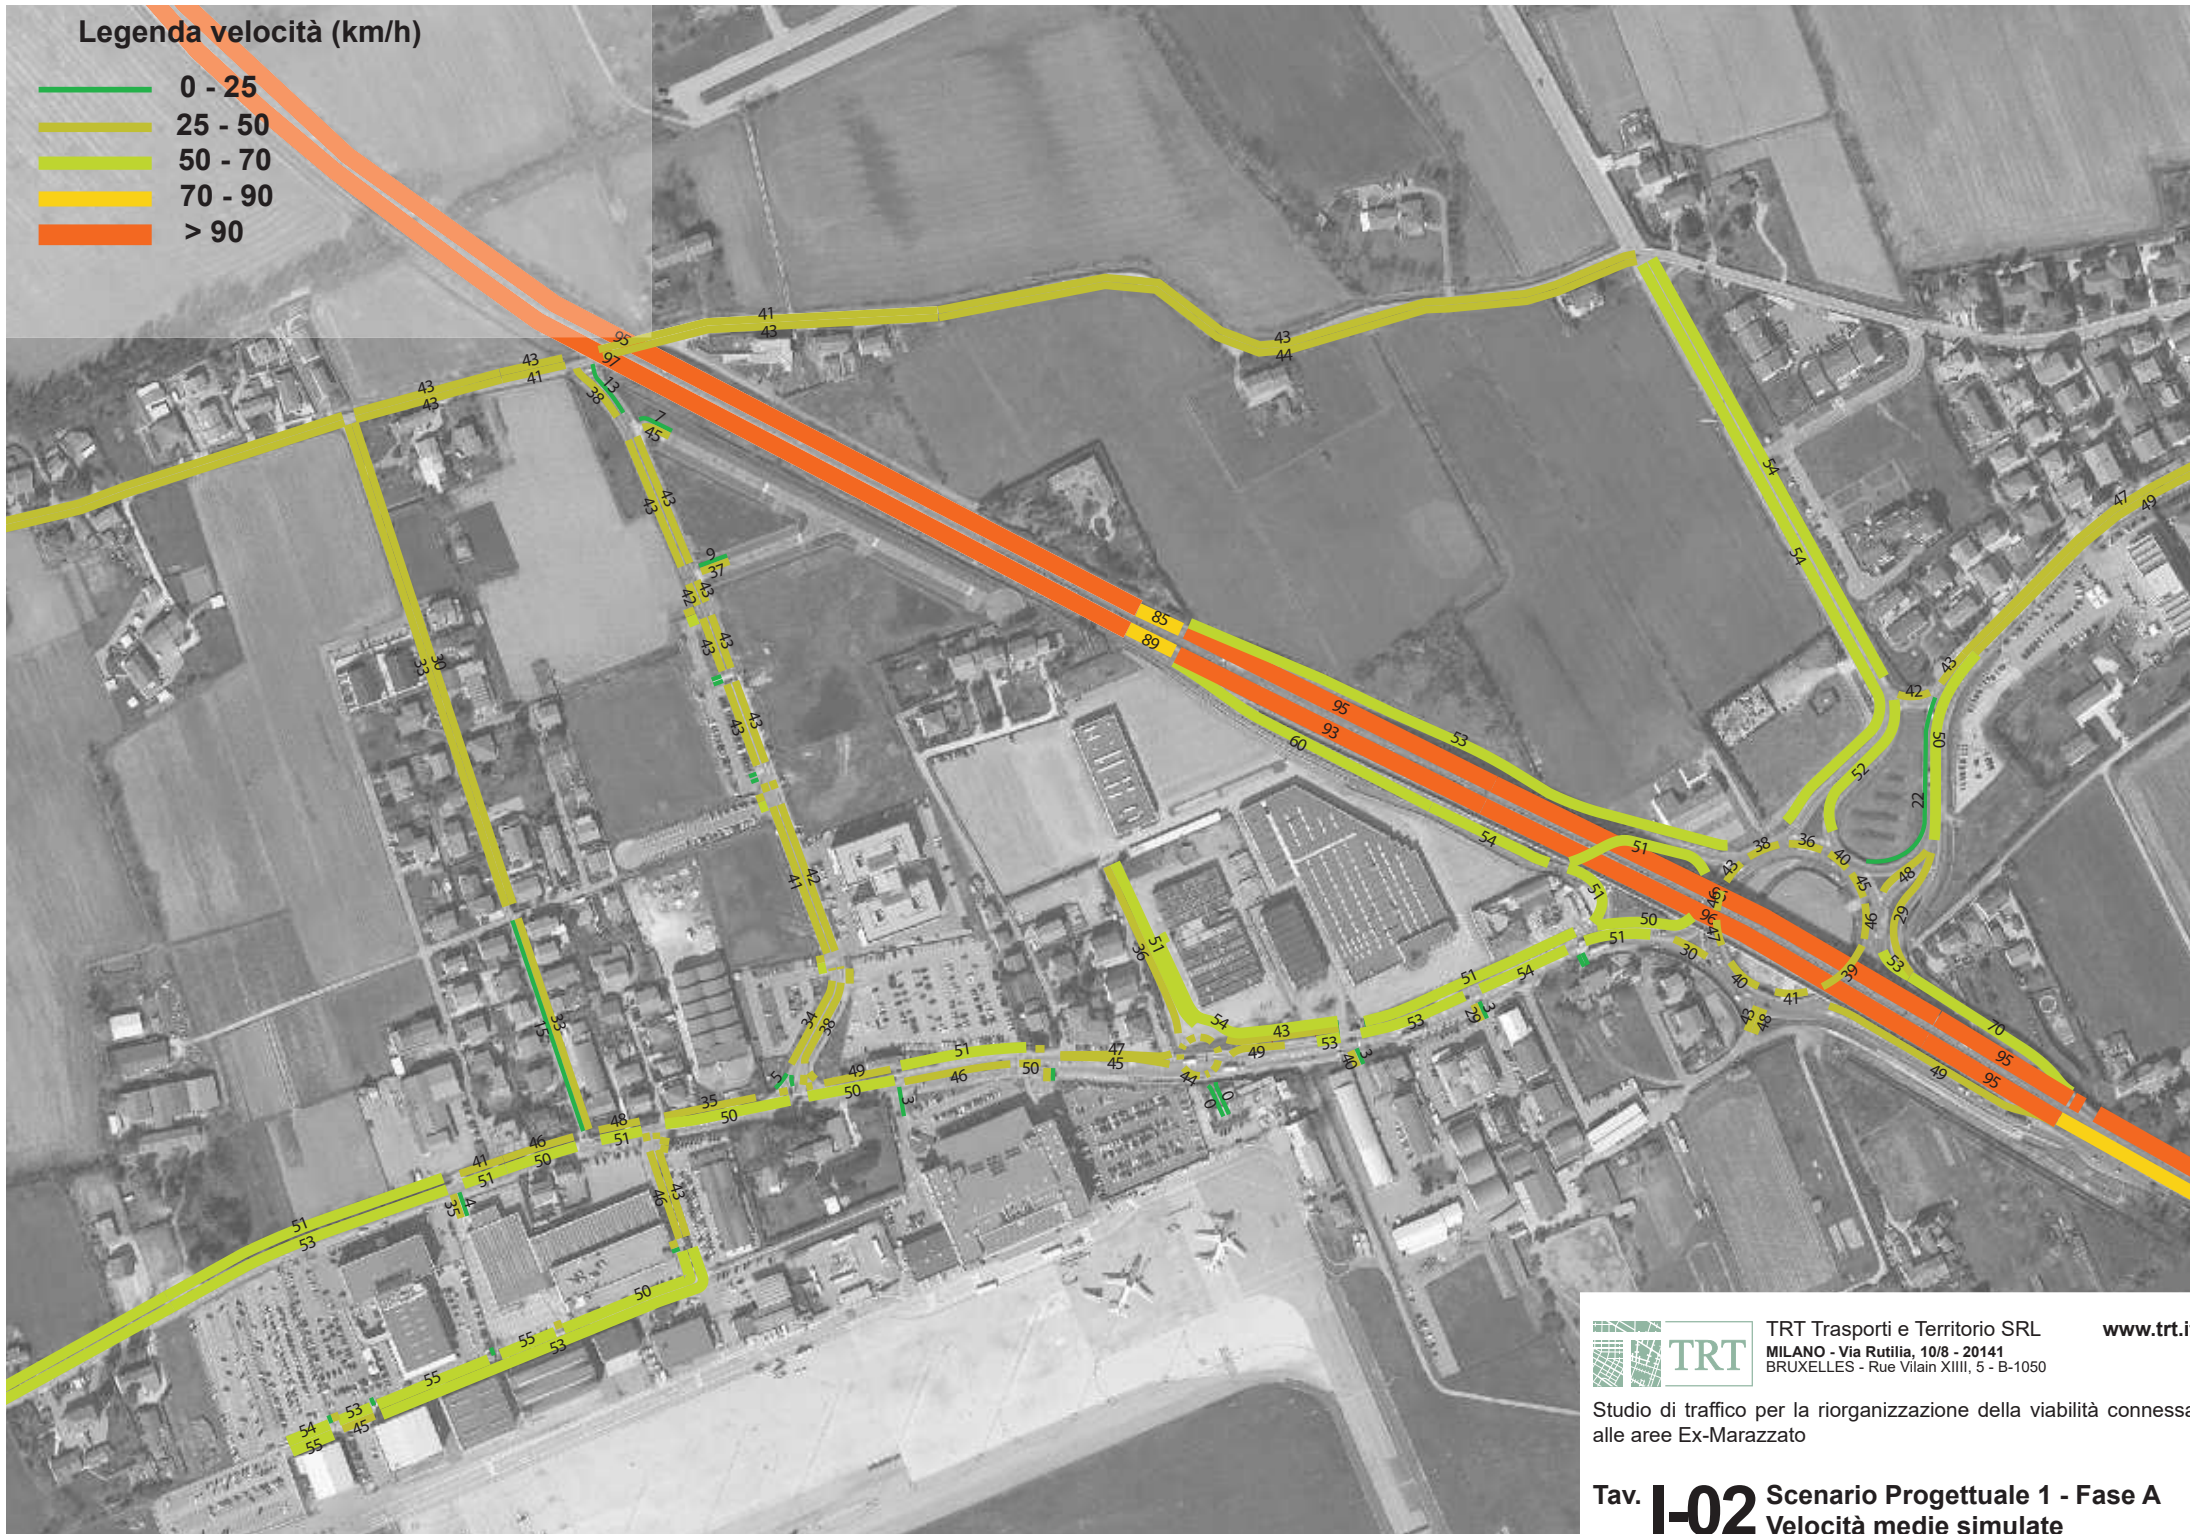

Legenda velocità (km/h)

-  0 - 25
-  25 - 50
-  50 - 70
-  70 - 90
-  > 90

TRT Trasporti e Territorio SRL [www.trt.it](http://www.trt.it)  
MILANO - Via Rutilia, 10/8 - 20141  
BRUXELLES - Rue Vilain XIII, 5 - B-1050

Studio di traffico per la riorganizzazione della viabilità connessa alle aree Ex-Marazzato

Tav. **I-02** Scenario Progettuale 1 - Fase A  
Velocità medie simulate