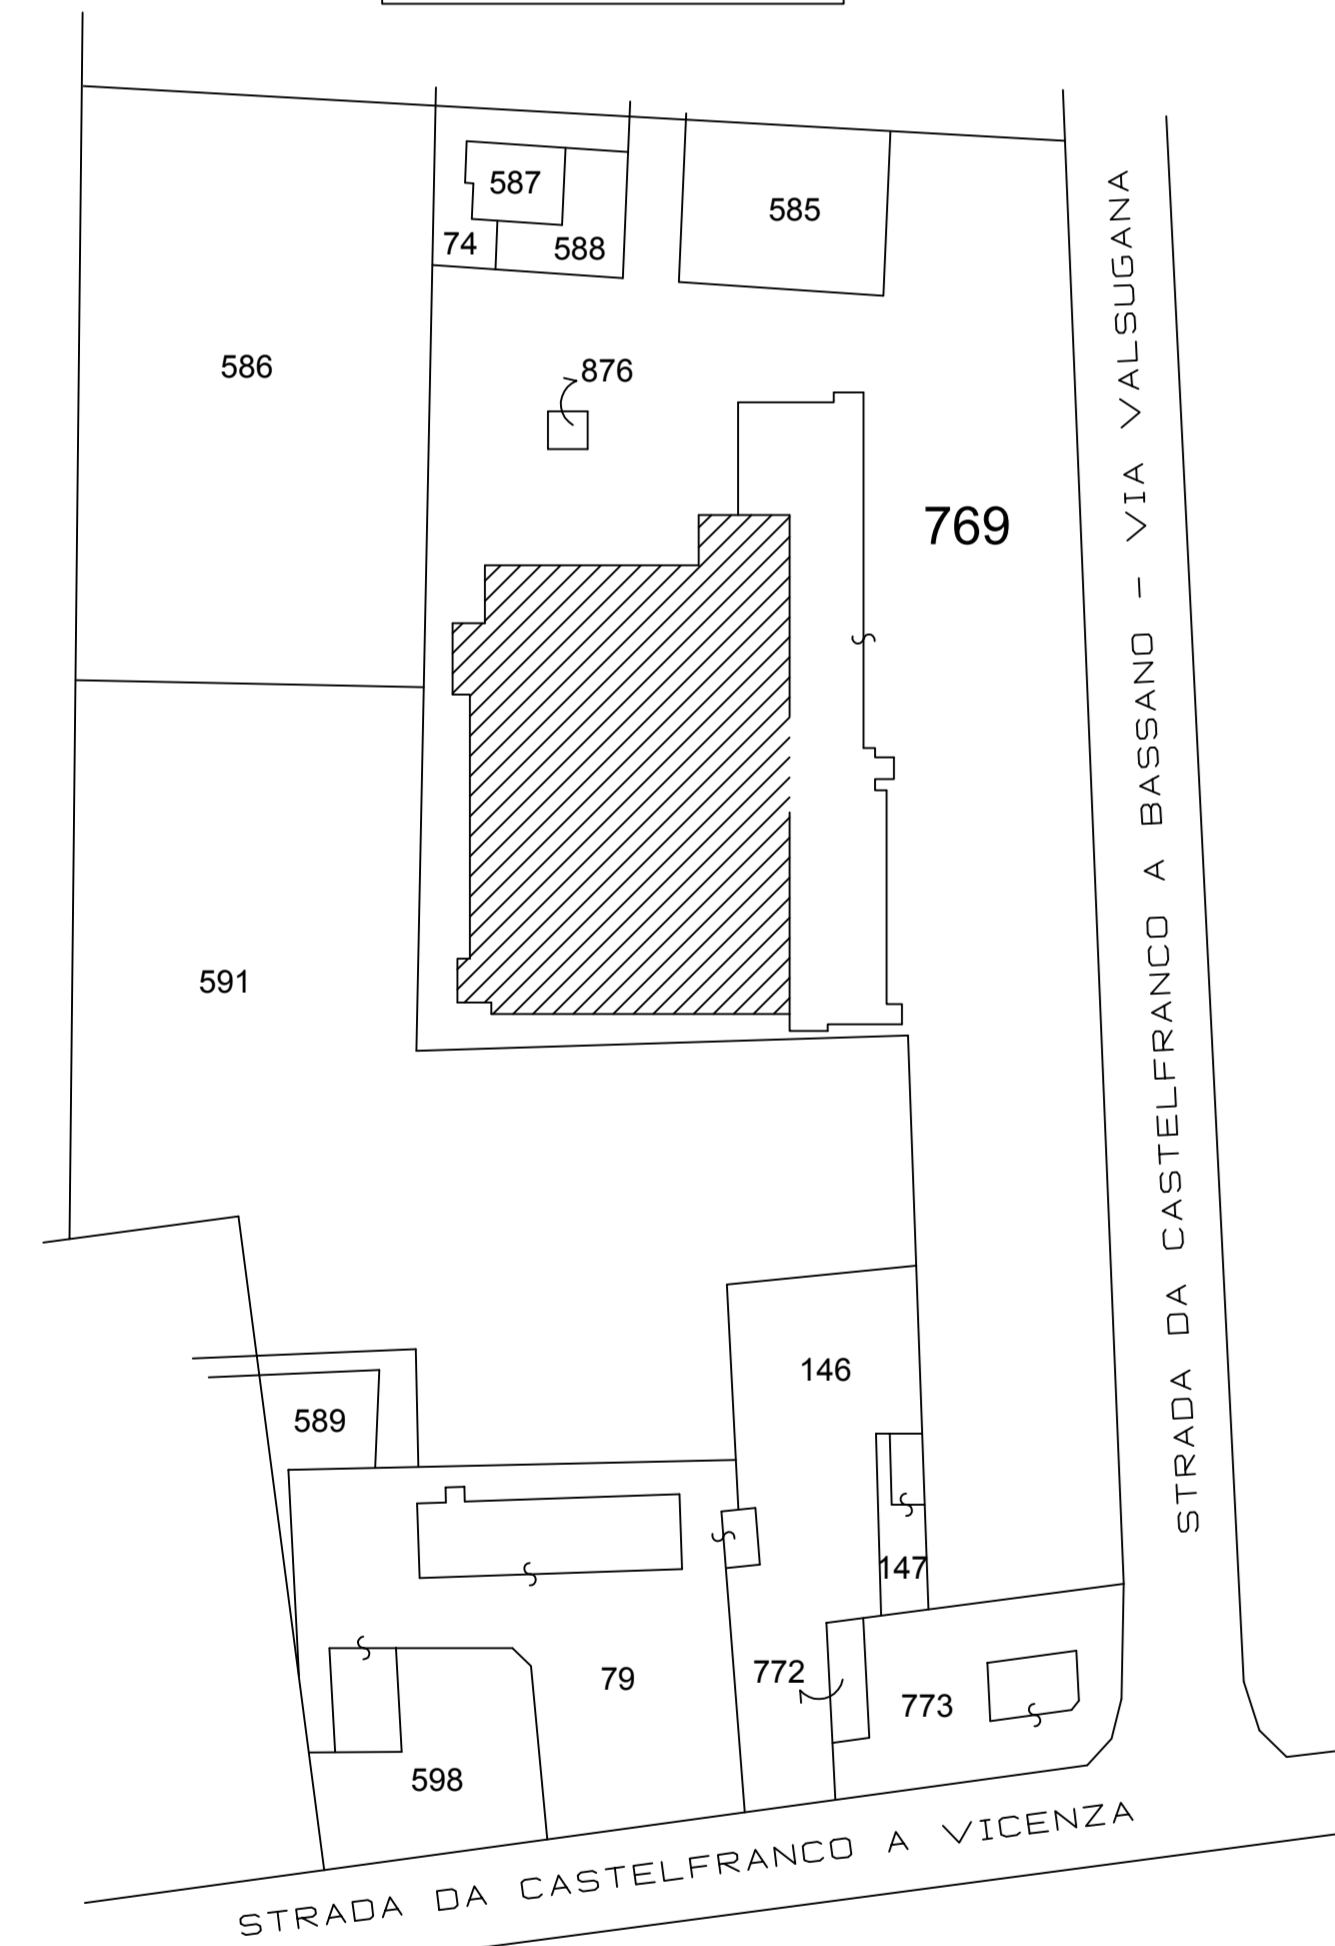

Castelfranco Veneto, giugno 2017.

Tavola n. 2
Planta piano terra autorizzato

Scala 1:100

PLANIMETRIA 1:1000

DATI CATASTALI

N.C.E.U. COMUNE DI CASTELFRANCO V.TO (TV)
FOGLIO N. 4
MAPPALE N. 769

LEGENDA

- UNITÀ GIÀ AGIBILI
- UNITÀ NON ANCORA AGIBILI OGGETTO DI VARIANTE IN C.O. n. 2