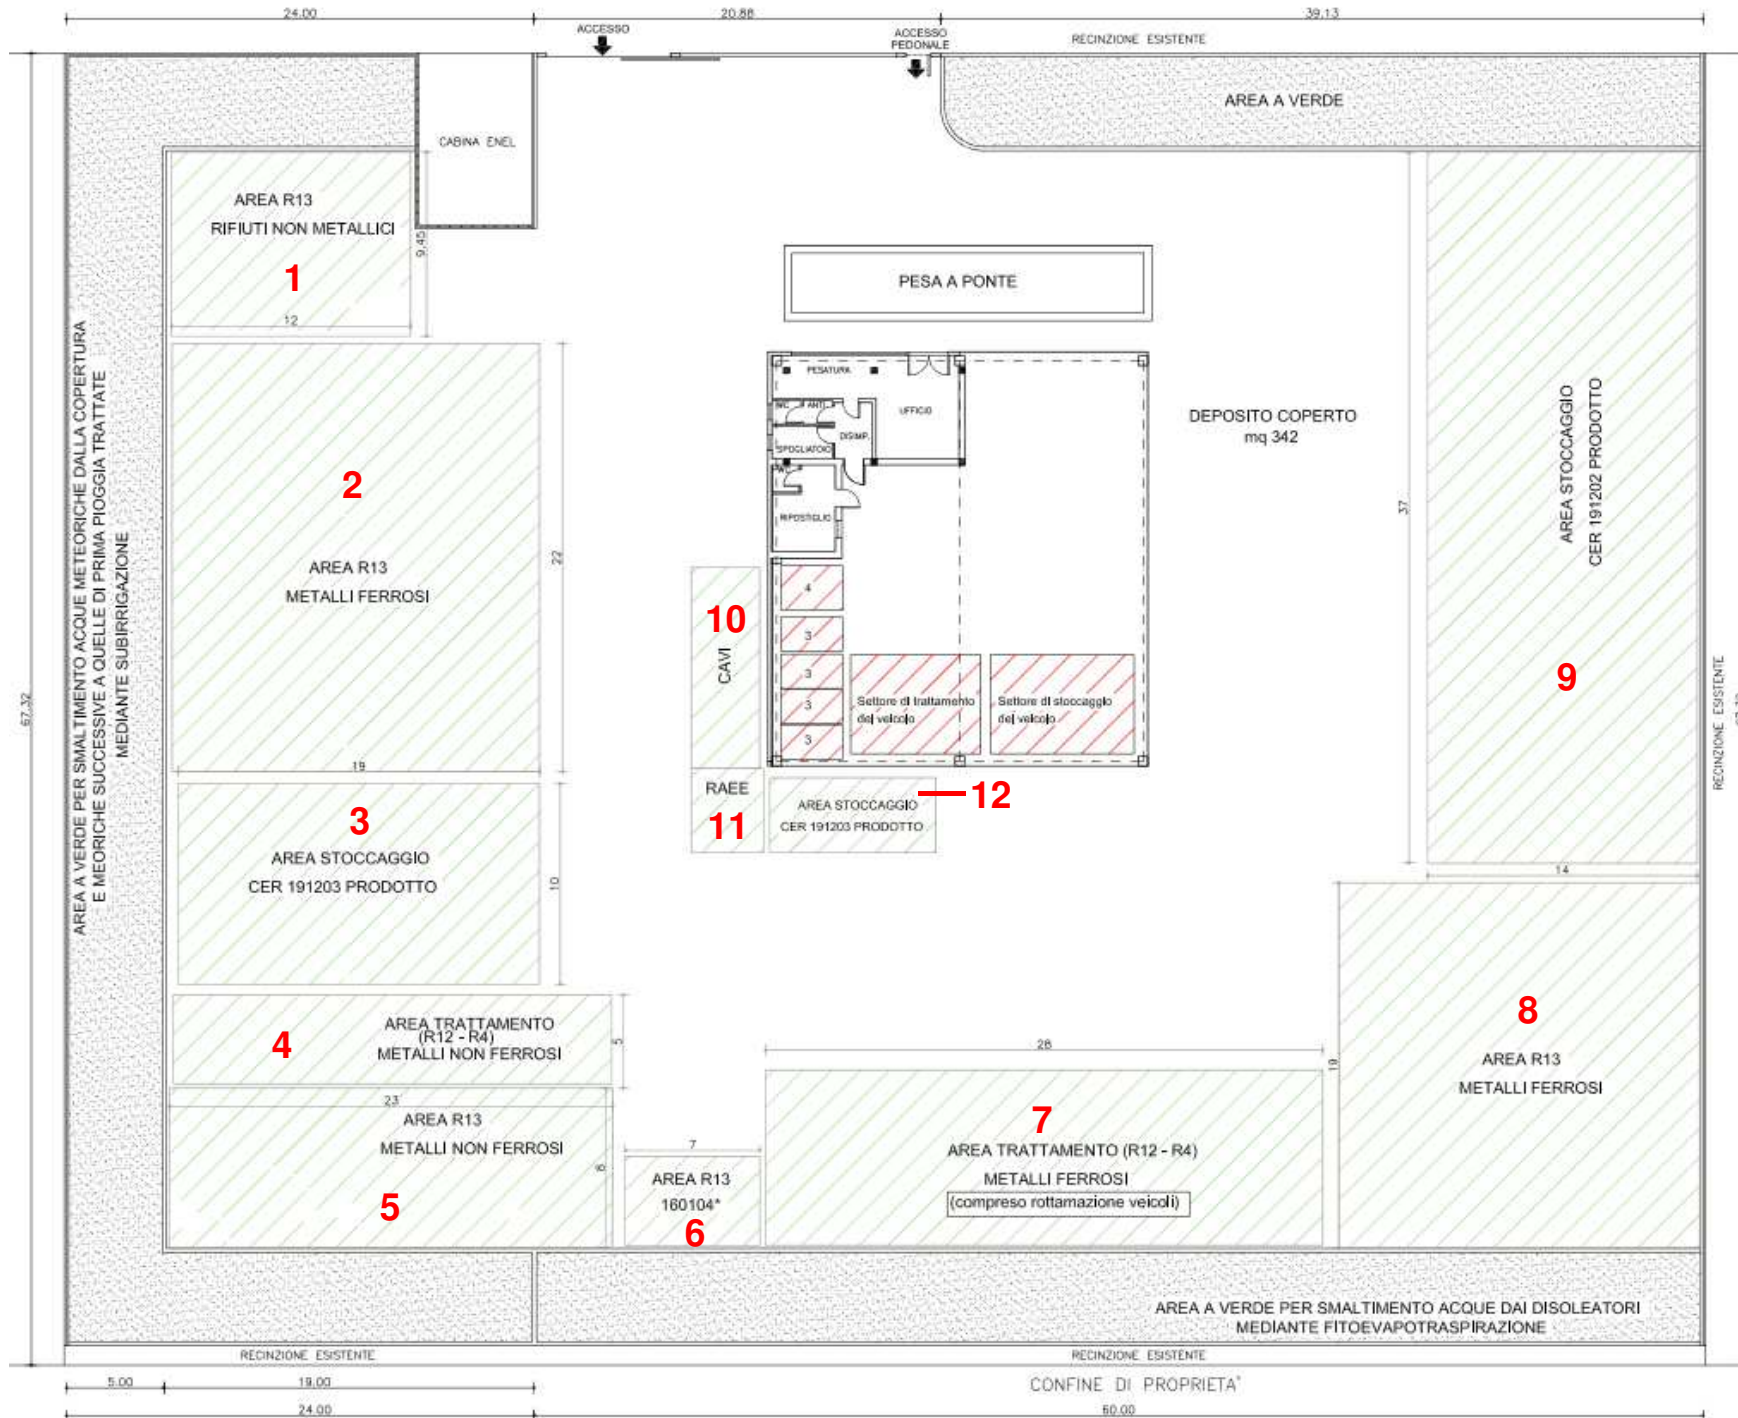

ALTEZZE CUMULI DI RIFIUTI NON PERICOLOSI

Ditta: DAL BO' GINO EREDI SAS DI DAL BO' GINETTO & C.
Via Marco Polo, 14 – 31020 – SAN FIOR (TV)

Area	Larghezza (m)	Lunghezza (m)	Area (mq)	Altezza (m)	Volume (mc)
1	9,4	12	112	4	448
2	22	19	418	8	3344
3	10	19	190	8	1520
4	5	23	115	6	690
5	8	23	184	4	736
6	5	7	35	6	210
7	9	28	252	8	2016
8	19	18	342	8	2736
9	14	37	518	4	2072
10	3	10	30	Cassone scarrabile da 30 mc	
11	3	4	12	Cassone da 6 mc	
12	4	8	32	Cassone scarrabile da 30 mc	