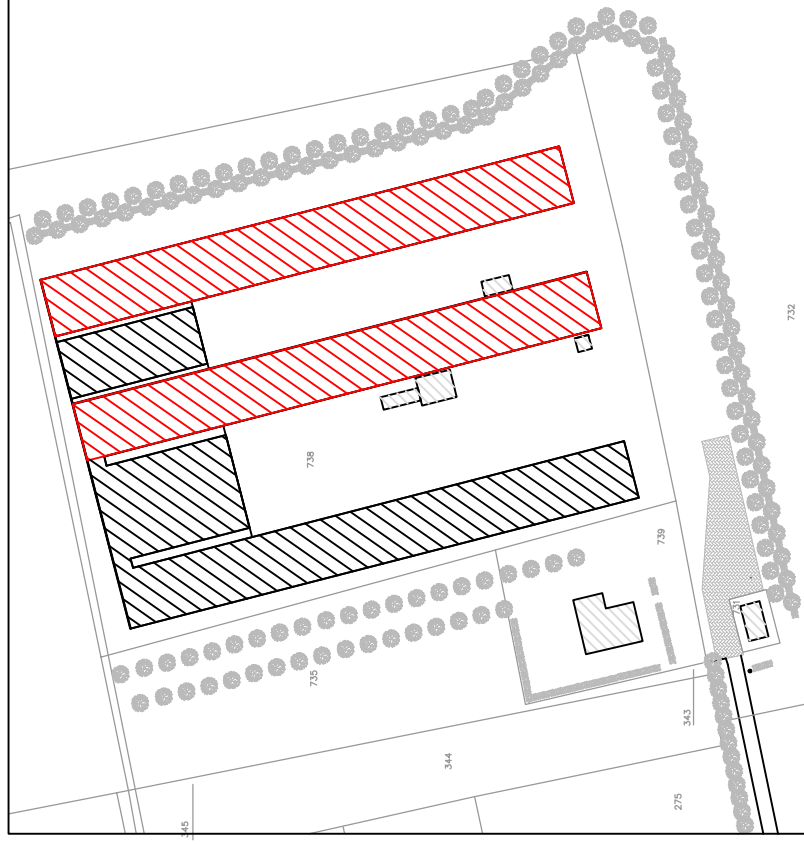

PROSPETTO EST

PROSPETTO OVEST

PROSPETTO SUD

PROSPETTO NORD

— nuove costruzioni

PROVINCIA DI TREVISO
comune di Loria

MODIFICA SISTEMA DI ALLEVAMENTO OVAIOLE
Valutazione Preliminare ai sensi dell'art. 6 comma 9 del
D.Lgs. 3 aprile 2006, nr. 152

Tavola 1

PROSPETTI FABBRICATI
SCALA 1:350

DATA:
LUGLIO 2018

DITTA:
SOC. AGR. OASI srl
via Fontanelle, 19
31037 Loria (TV)