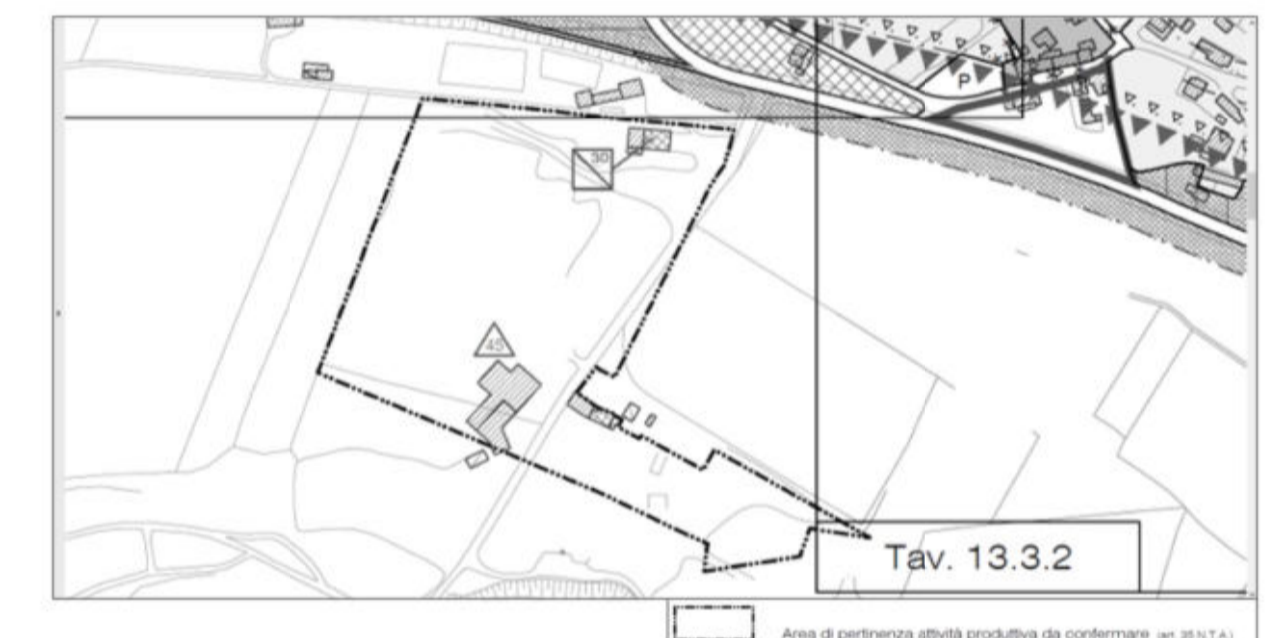

PLANIMETRIA (SCALA 1 : 1000)

ORTOFOTO (SCALA 1 : 5000)

PLANIMETRIA CATASTALE (SCALA 1 : 5000)

PRG (SCALA 1 : 5000)

emissione del 06/02/2019

ECOCONSULTING S.r.l.
Piazzetta Giordano Domenico Beotto, 7
31010 CIMADOLMO (TV)
Tel. 04221834804

tavola

committente

ZANARDO S.r.l.

oggetto

Via Passo Lovadina, 01 - 31010 CIMADOLMO (TREVISO) ITALY

disegno

scala

(varie)