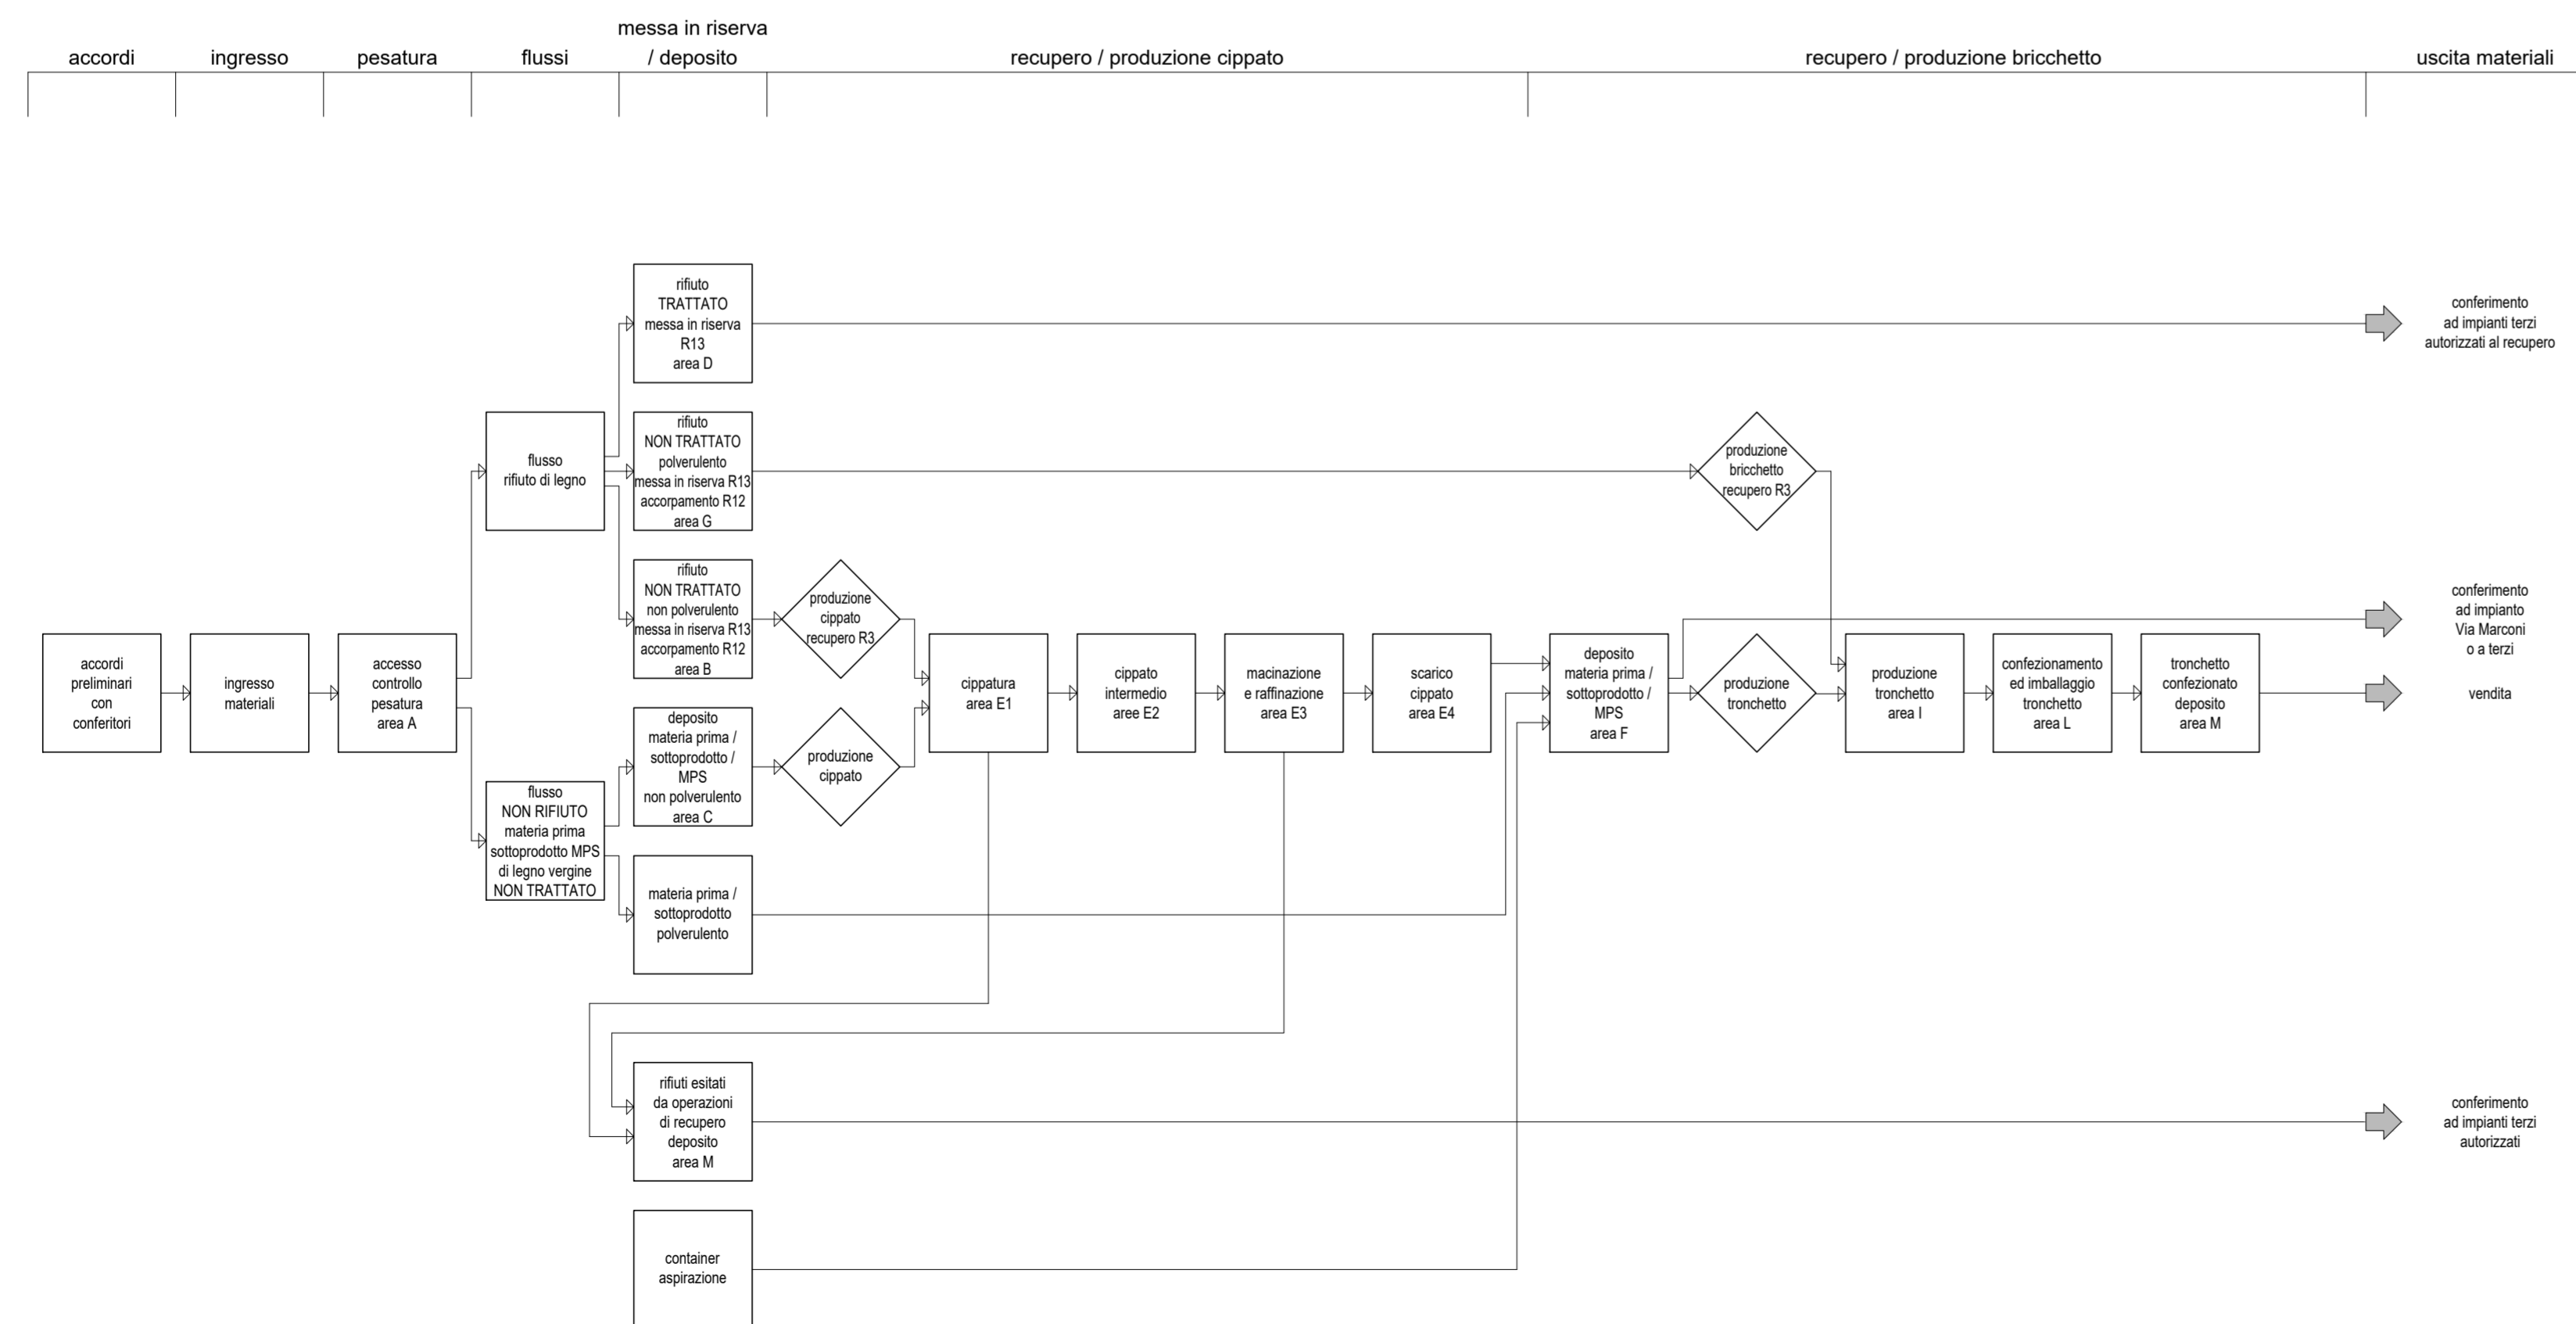

LAYOUT DELL'IMPIANTO

SCHEMA A BLOCCHI

REGIONE VENETO
 PROVINCIA DI TREVISO
 COMUNE DI CIMADOLMO

Ditta:

Via G. Garibaldi, civico n. 53
 31010 Cimadolmo Treviso
 P. IVA 00197260268
 tel 0422 80 30 30 - fax 0422 74 39 03
 e-mail latiesse@latiesse.it
 web site www.latiesse.it

Impianto:

PRODUZIONE CIPPATO E BRICCHETTE DI LEGNO
 Cimadolmo (TV) - Via Vendrame, civico n. 34

Redazione elaborati grafici:

De Nardi geom. Federico
 Via G. Mazzini, civico n. 6
 31010 Cimadolmo Treviso
 tel 348 89 77 262
 e-mail federico@studiodenardi.com

LAYOUT E SCHEMA A BLOCCHI
 DELL'ATTIVITA'