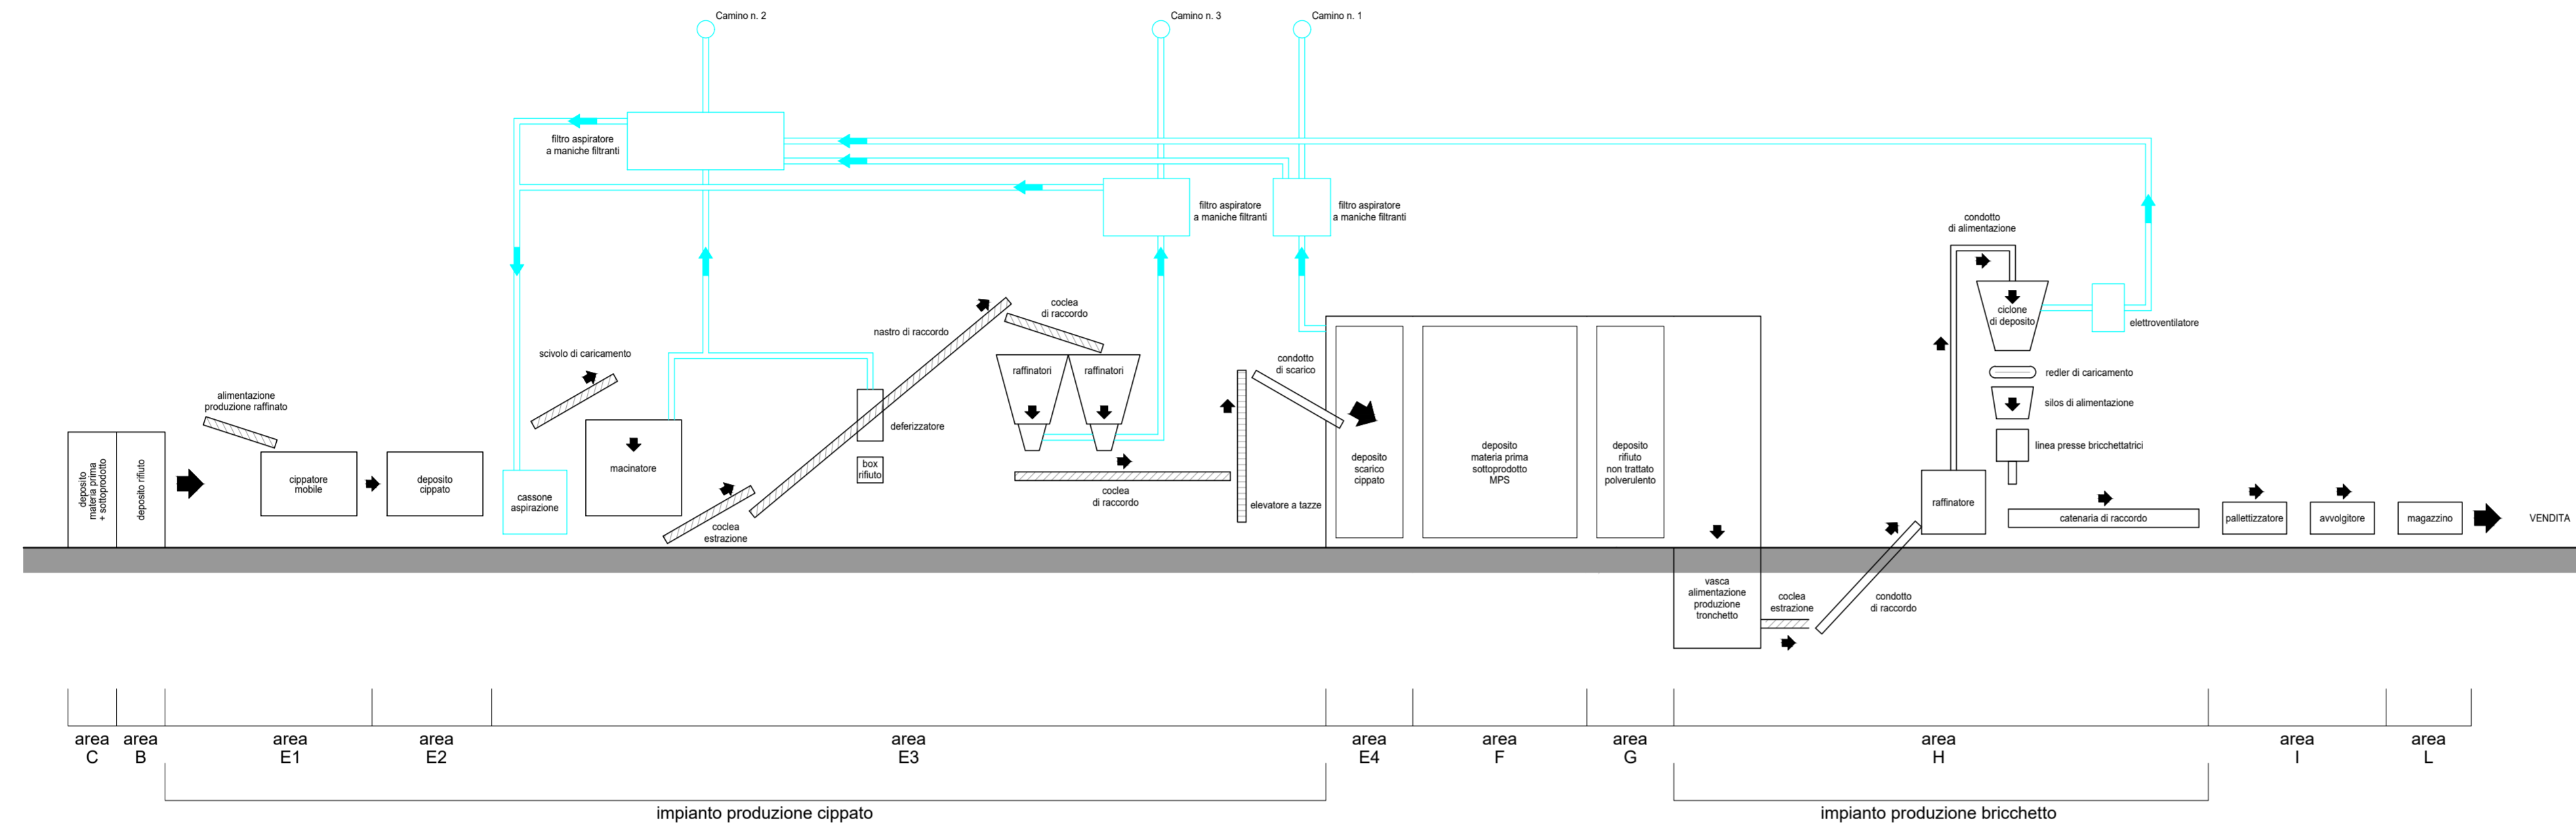

LAYOUT DELL'IMPIANTO

SCHEMA A BLOCCHI

REGIONE VENETO
 PROVINCIA DI TREVISO
 COMUNE DI CIMADOLMO

Ditta:

Via G. Garibaldi, civico n. 53
 31010 Cimadolmo Treviso
 P. IVA 00197260268
 tel 0422 80 30 30 - fax 0422 74 39 03
 e-mail latiesse@latiesse.it
 web site www.latiesse.it

Impianto:

PRODUZIONE CIPPATO E BRICCHETTE DI LEGNO
 Cimadolmo (TV) - Via Vendrame, civico n. 34

Redazione elaborati grafici:

De Nardi geom. Federico
 Via G. Mazzini, civico n. 6
 31010 Cimadolmo Treviso
 tel 348 89 77 262
 e-mail federico@studiodenardi.com

LAYOUT E SCHEMA A BLOCCHI
 DELL'ATTIVITA'