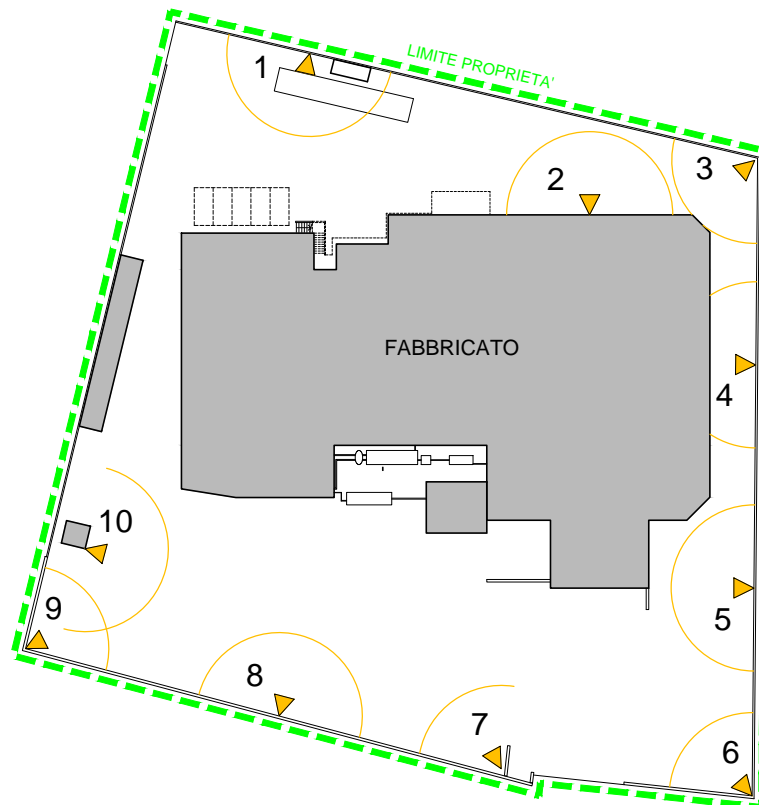

## LOCALIZZAZIONE PUNTI LUCE ESTERNI

planimetria scala 1:1.000

Impianto di PRODUZIONE CIPPATO E BRICCHETTE DI LEGNO

Cimadolmo (TV) - Via Vendrame, civico n. 34

# PUNTO LUCE N. 1

PUNTO LUCE N. 2

PUNTO LUCE N. 3

PUNTO LUCE N. 4

PUNTO LUCE N. 5

PUNTO LUCE N. 6

PUNTO LUCE N. 7

PUNTO LUCE N. 8

PUNTO LUCE N. 9

PUNTO LUCE N. 10