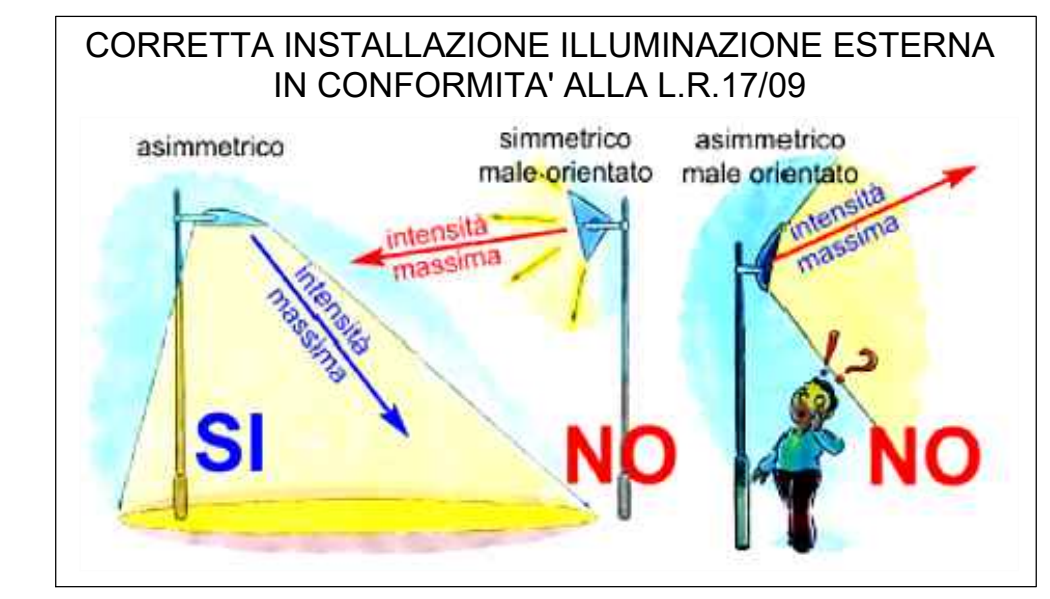

LEGENDA SIMBOLI	
Simbolo	Descrizione
	Pozzetto ispezionabile
	Palo

 S.R.L. SOCIETA' TRA PROFESSIONISTI P.zza Murari, 2 - 31041 CORNUDA (TV) - Tel.0423 638530 - E-MAIL: info@elettrostudio.it		PROPRIETA' RISERVATA. SENZA SPESSE AUTORIZZAZIONE DELLA DITTA ADESSA MA QUESTO ORIGINO NON POT ESSERE RIPRODOTTO NE COMUNICATO A TERZI.
COMMITTENTE: <h2>Voestalpine Wire Italy S.r.l.</h2>		
INDIRIZZO: Via Foscarini, 44 31040 Nervesa della Battaglia (TV)		
LAVORI DI: REALIZZAZIONE IMPIANTI ELETTRICI		
DESCRIZIONE: SCHEMA DISPOSIZIONE IMPIANTI DI DISTRIBUZIONE ILLUMINAZIONE ESTERNA NUOVO PIAZZALE		17/07/23 PROGETTO PROGETTISTA :
SCALA: 1:300	DISEGNO: 07.149.174	DATA: 17/07/2023
PERCORSO: Predisposizione lampade		