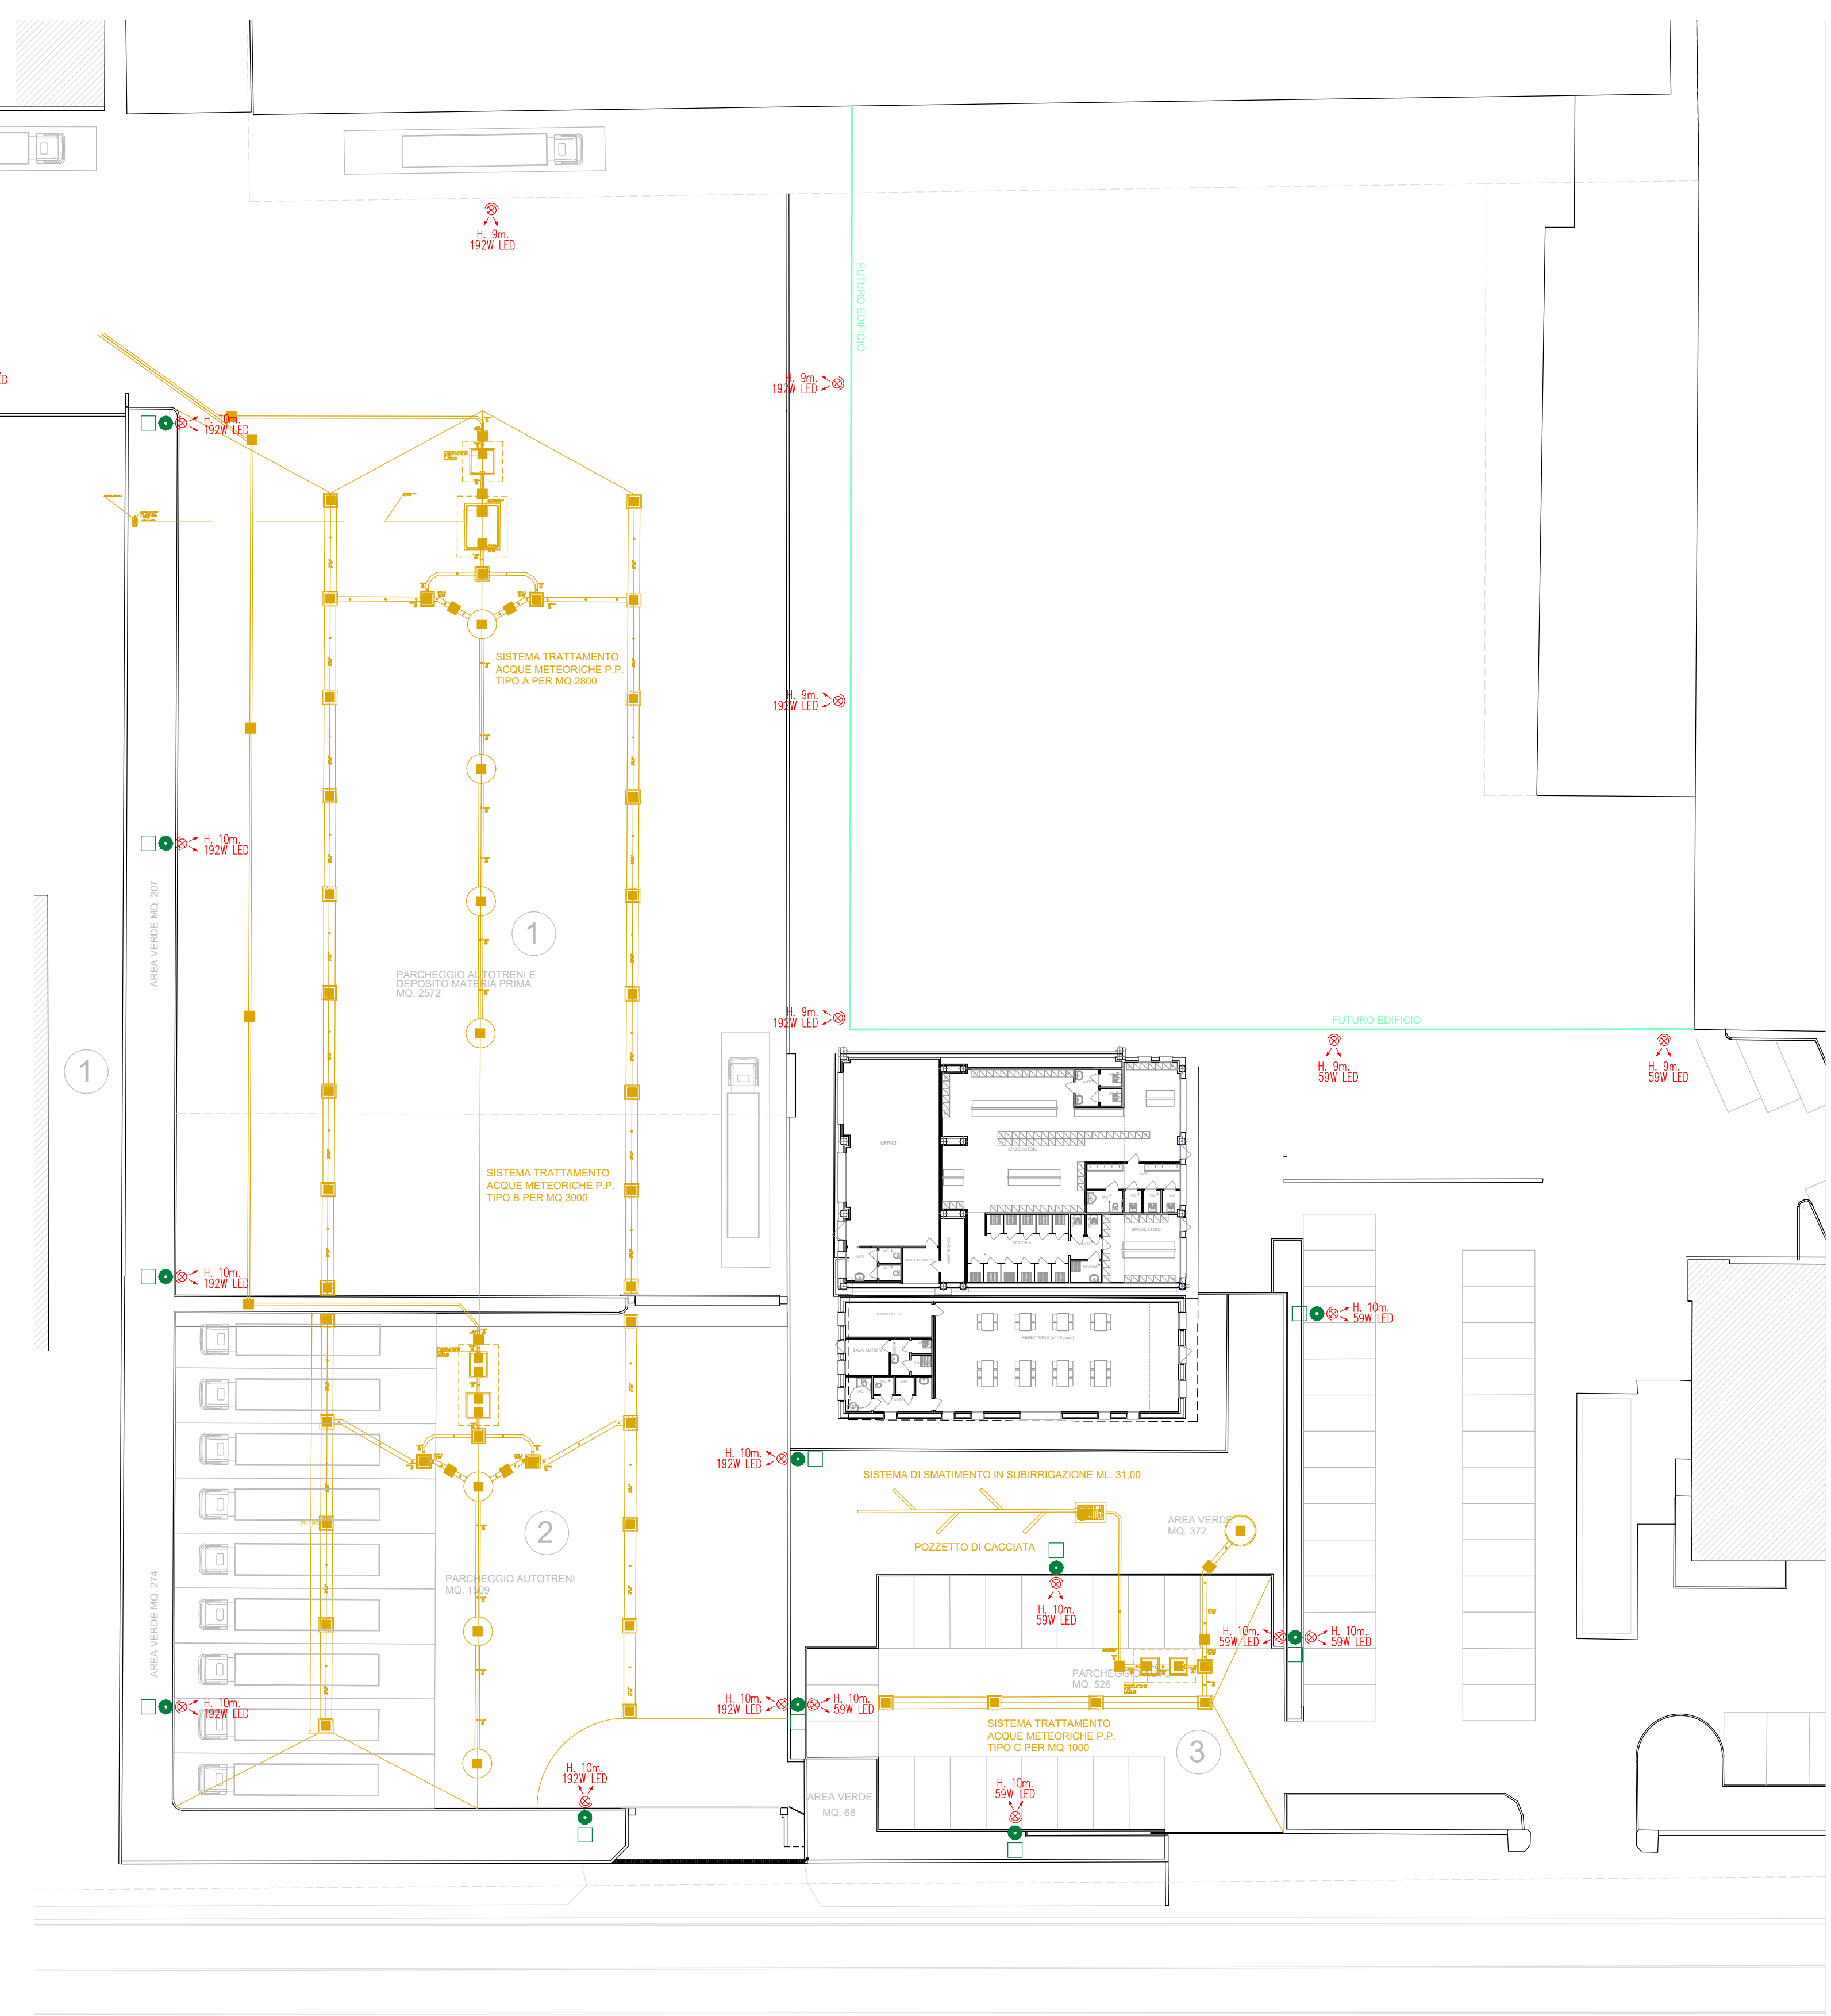

LEGENDA SIMBOLI	
Simbolo	Descrizione
	Pozzetto ispezionabile
	Palo

 S.R.L. SOCIETA' TRA PROFESSIONISTI P.zza Murari, 2 - 31041 CORNUDA (TV) - Tel.0423 638530 - E-MAIL: info@elettrostudio.it		PROPRIETA' RISERVATA. SENZA SPESSE AUTORIZZAZIONE DELLA DITTA ADESSA MA QUESTO ORIGINO NON POT ESSERE RIPRODOTTO NE COMUNICATO A TERZI.
COMMITTENTE: <h2>Voestalpine Wire Italy S.r.l.</h2>		
INDIRIZZO: Via Foscarini, 44 31040 Nervesa della Battaglia (TV)		
LAVORI DI: REALIZZAZIONE IMPIANTI ELETTRICI		
DESCRIZIONE: SCHEMA DISPOSIZIONE IMPIANTI DI DISTRIBUZIONE ILLUMINAZIONE ESTERNA NUOVO PIAZZALE		17/07/23 PROGETTO PROGETTISTA :
SCALA: 1:300	DISEGNO: 07.149.174	DATA: 17/07/2023
PERCORSO: Predisposizione lampade		