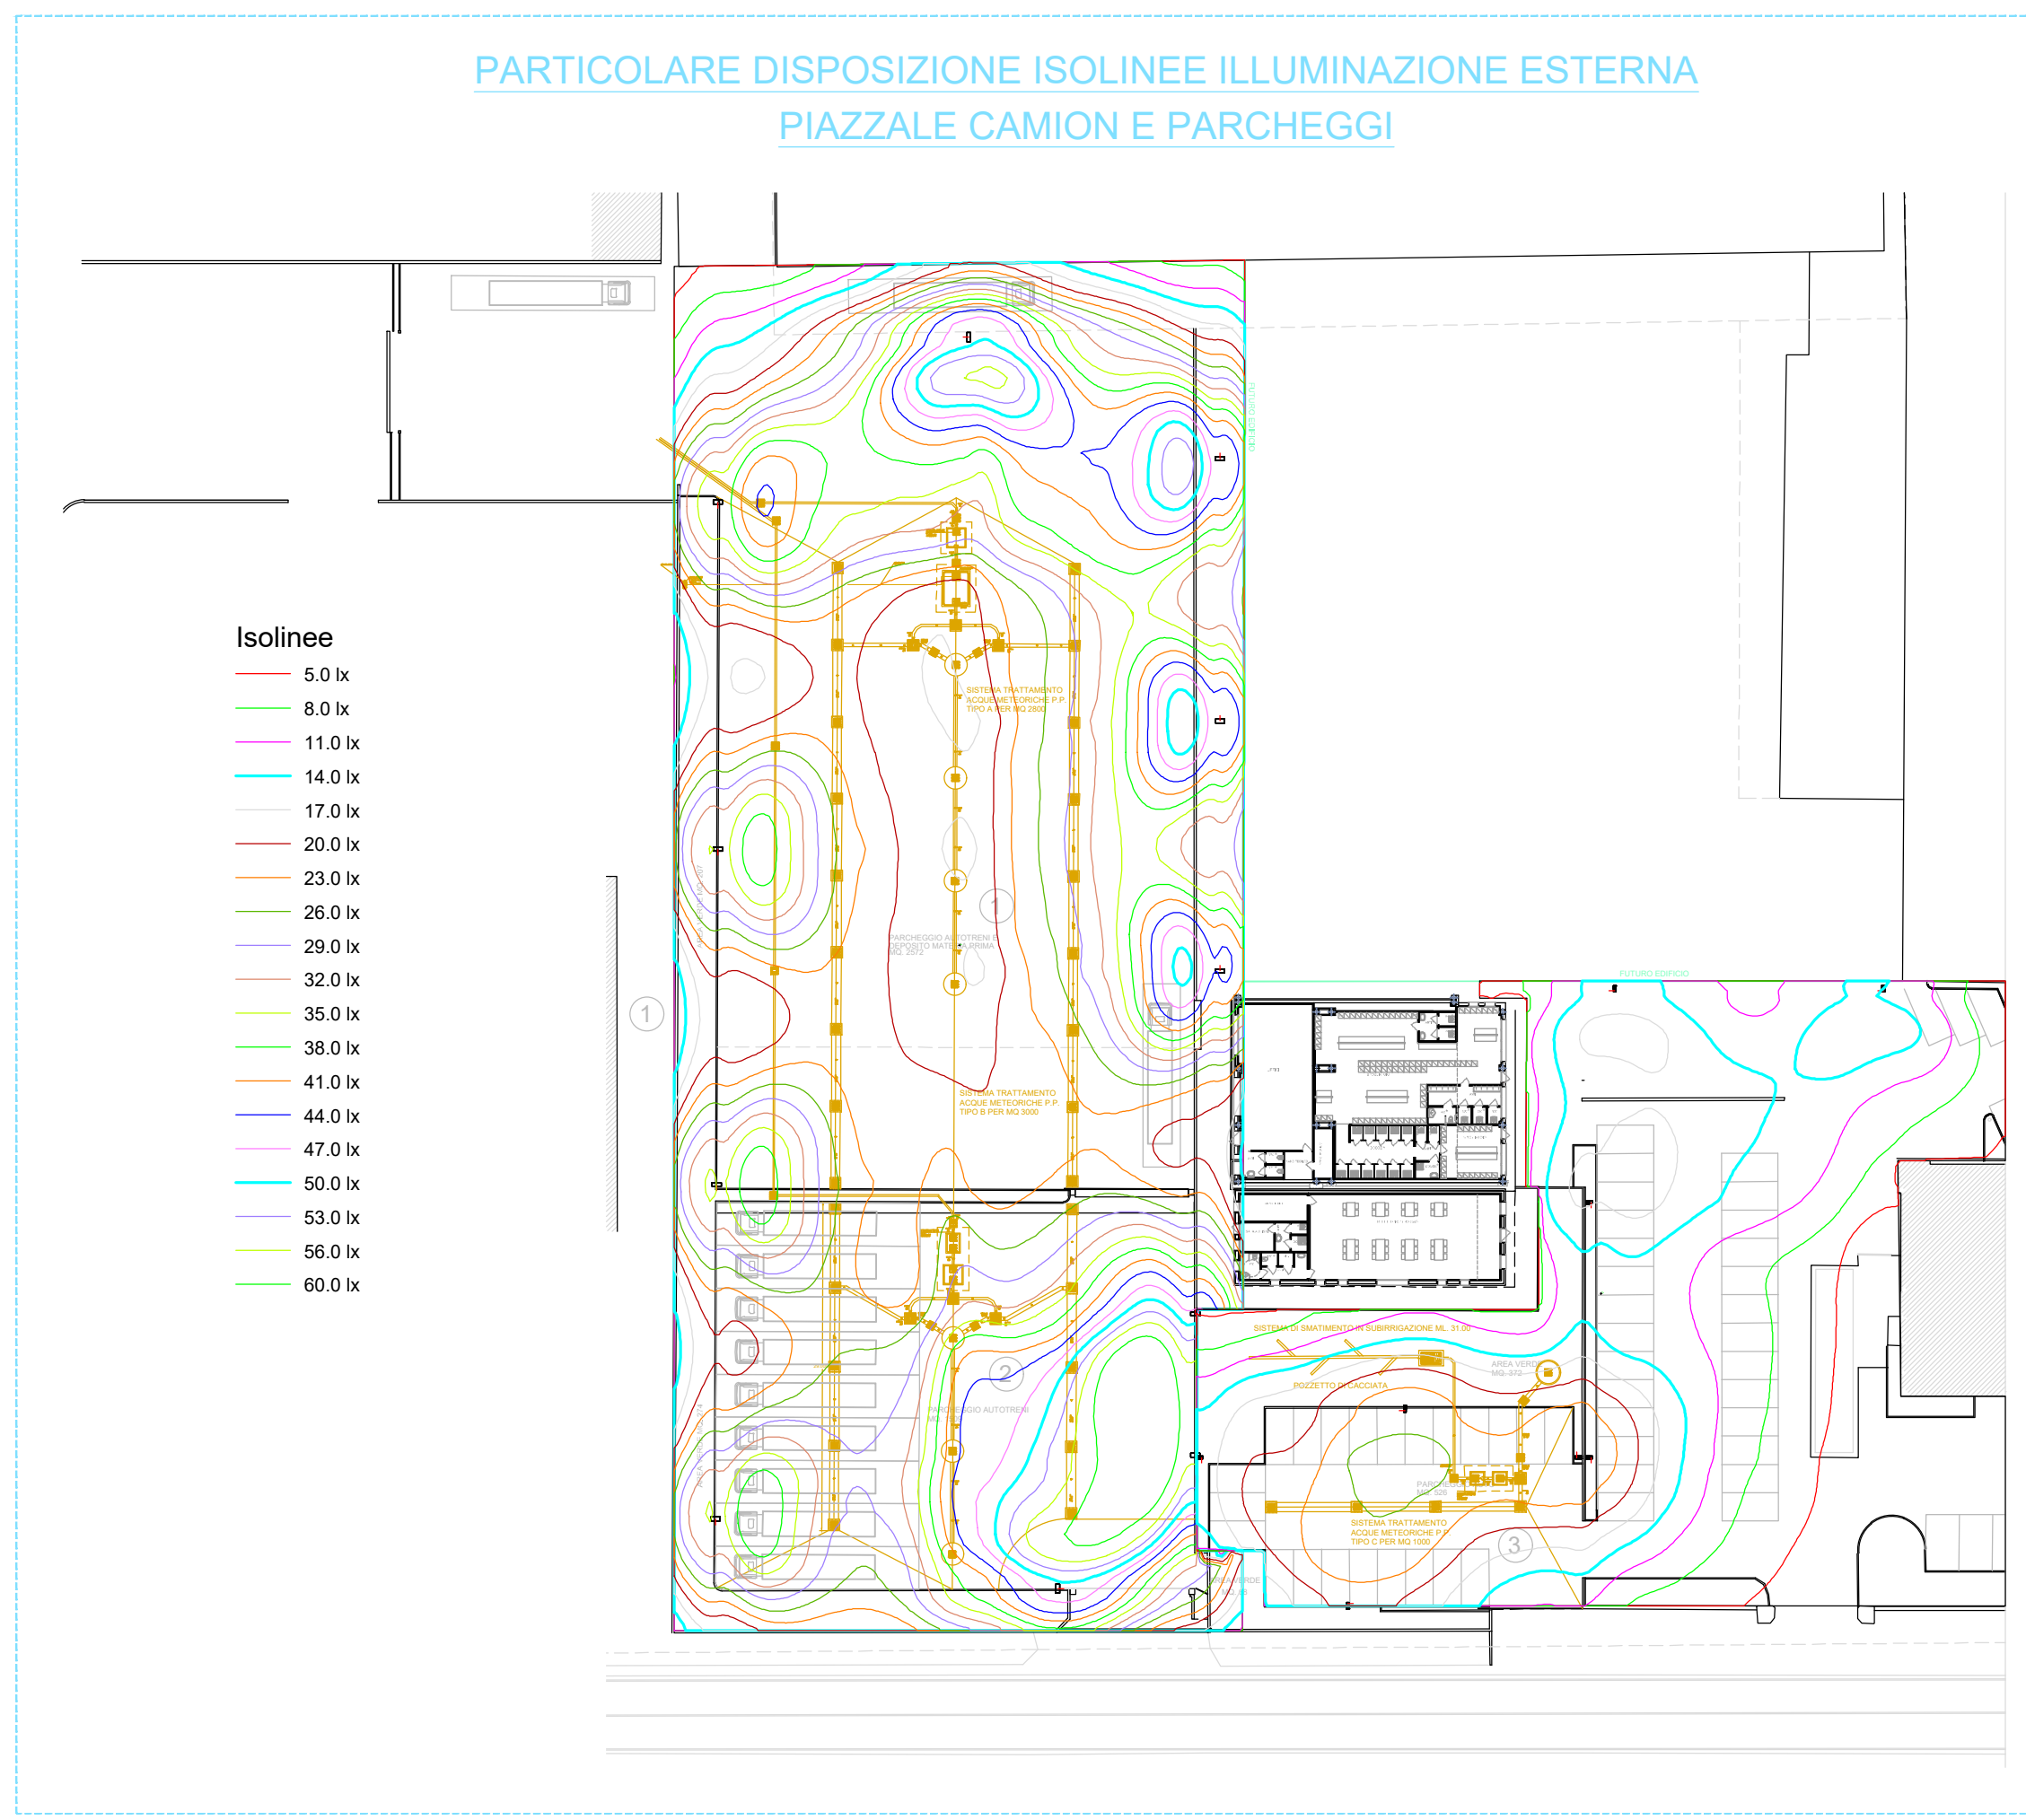

LEGENDA SIMBOLI	
Simbolo	Descrizione
	Pozzetto ispezionabile
	Palo

 S.R.L. SOCIETA' TRA PROFESSIONISTI P.zza Murari, 2 - 31041 CORNUDA (TV) - Tel.0423 638530 - E-MAIL: info@elettrostudio.it		PROPRIETA' RISERVATA. SENZA SPESSE AUTORIZZAZIONE DELLA DITTA ADESSA MA QUESTO ORIGINO NON POT ESSERE RIPRODOTTO NE COMUNICATO A TERZI.
COMMITTENTE: <h2>Voestalpine Wire Italy S.r.l.</h2>		
INDIRIZZO: Via Foscarini, 44 31040 Nervesa della Battaglia (TV)		
LAVORI DI: REALIZZAZIONE IMPIANTI ELETTRICI		
DESCRIZIONE: SCHEMA DISPOSIZIONE IMPIANTI DI DISTRIBUZIONE ILLUMINAZIONE ESTERNA NUOVO PIAZZALE		17/07/23 PROGETTO PROGETTISTA :
SCALA: 1:300	DISEGNO: 07.149.174	DATA: 17/07/2023
PERCORSO: Predisposizione lampade		