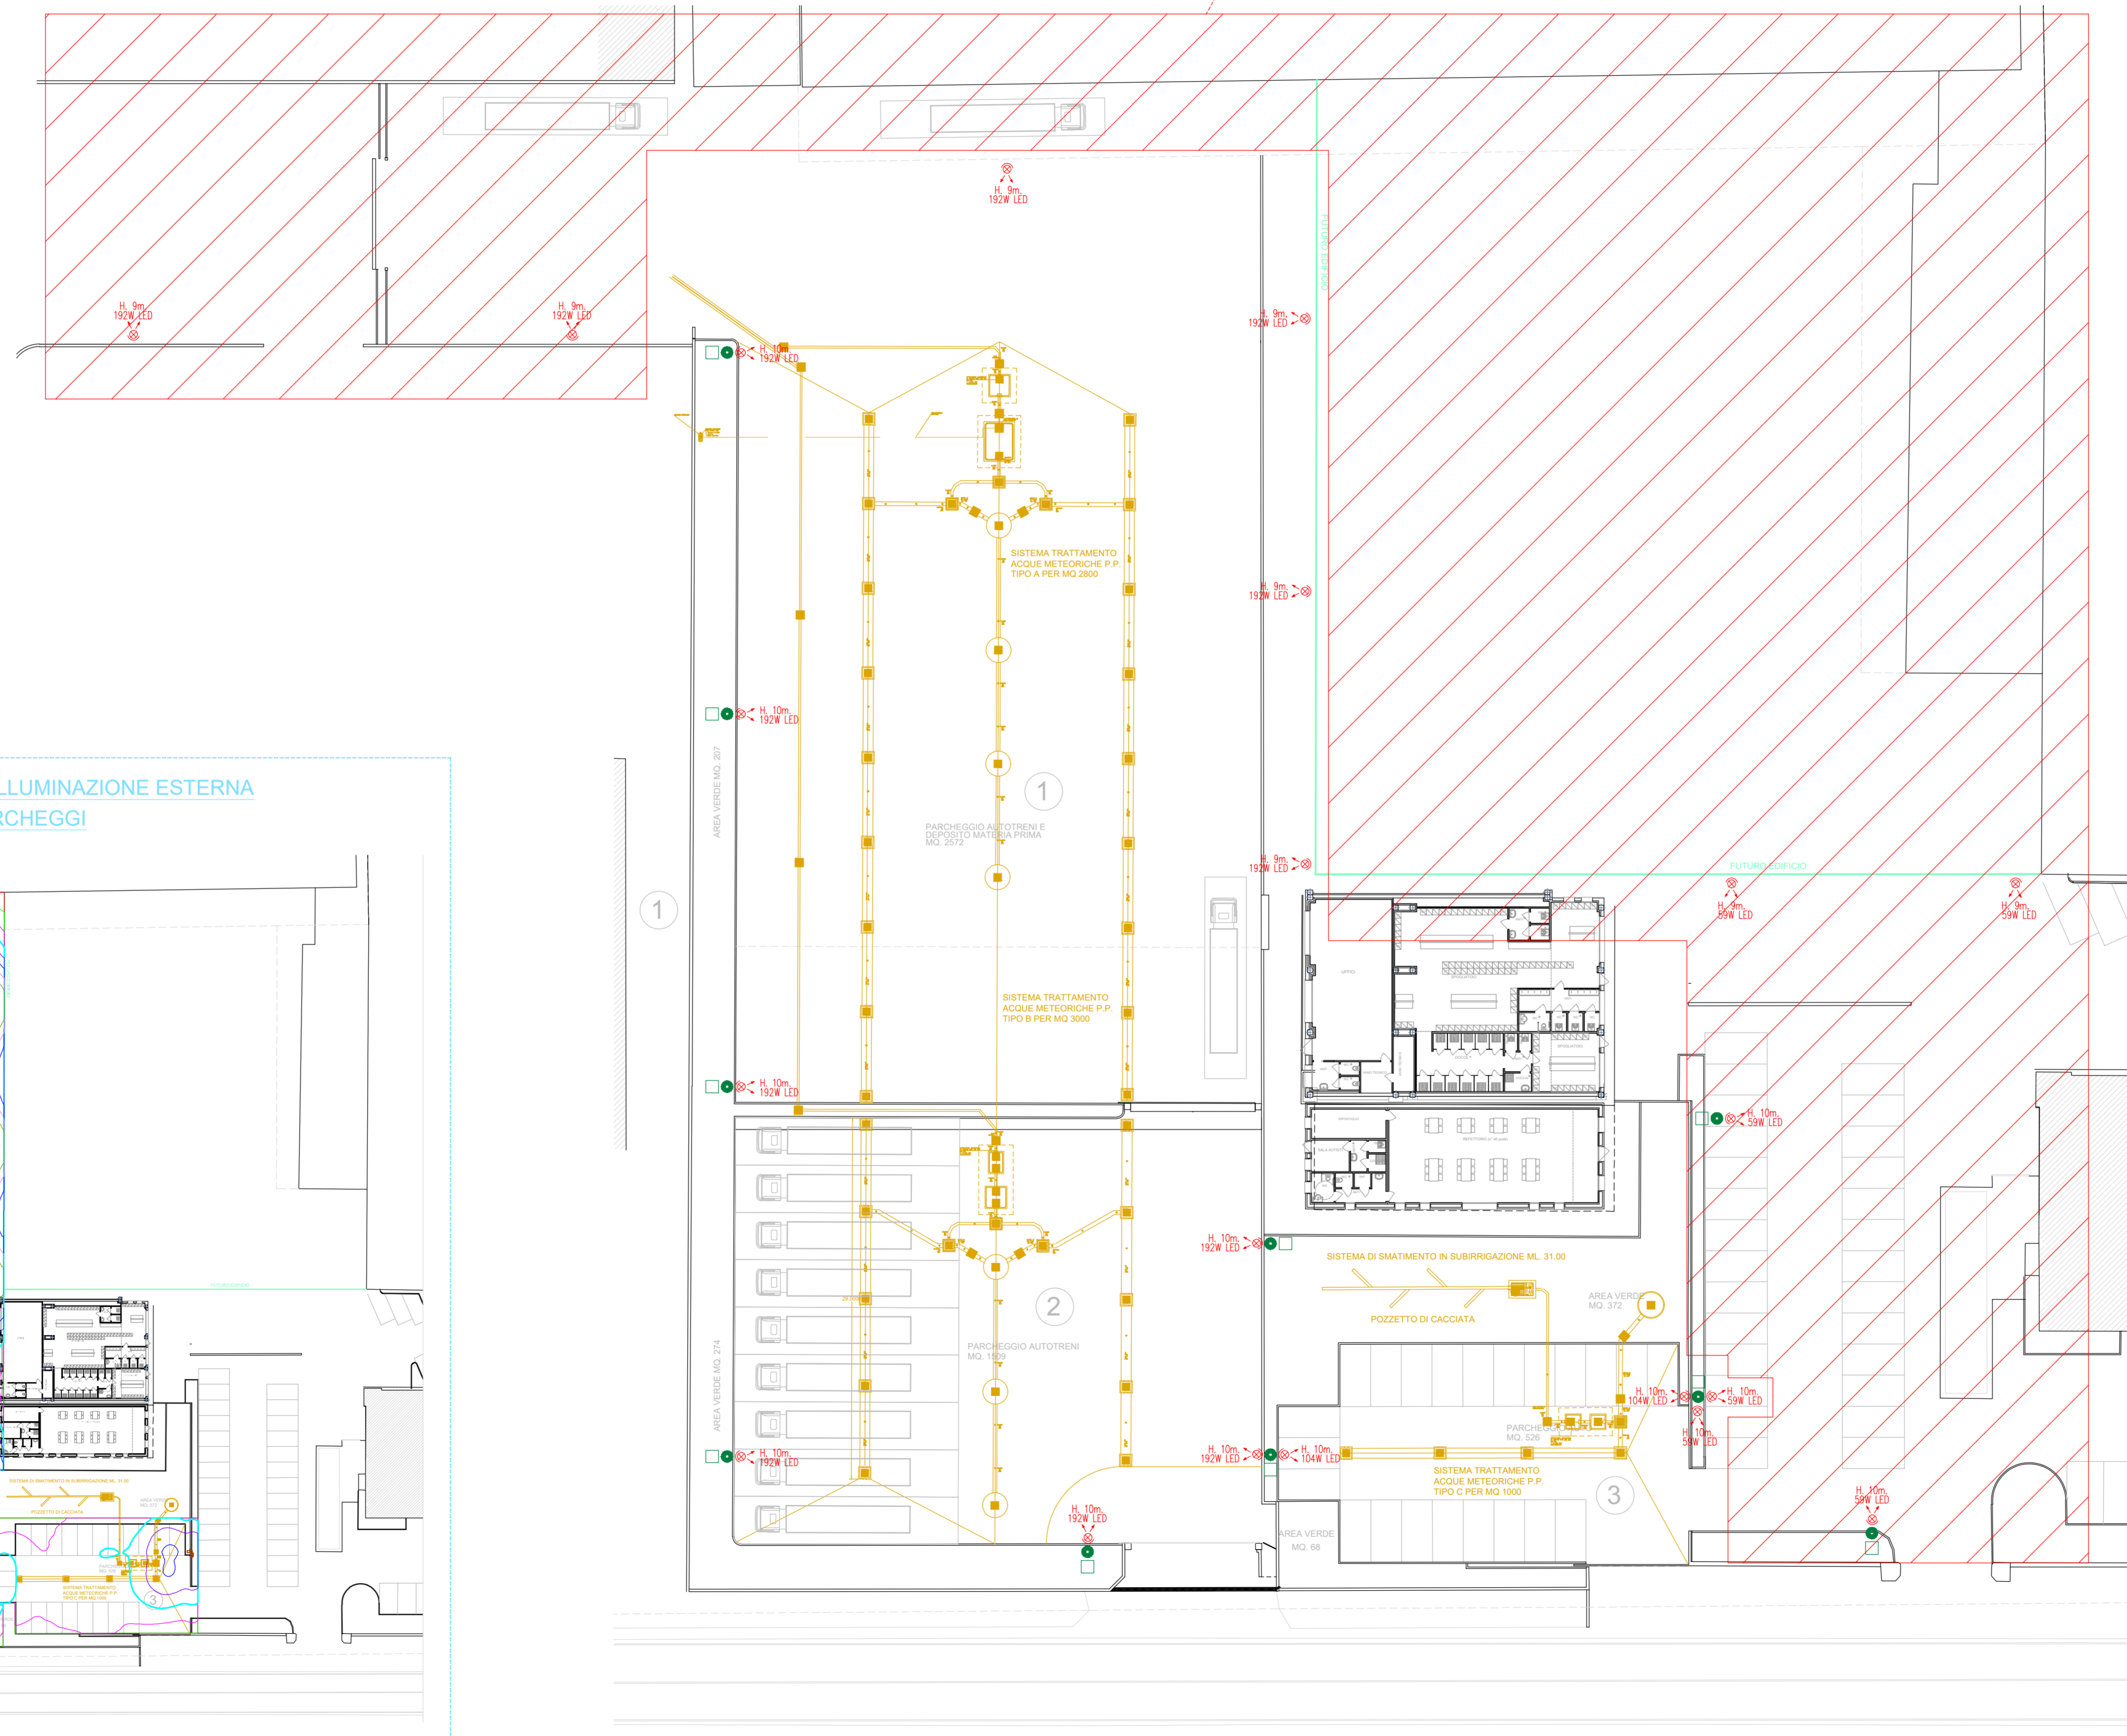

LEGENDA SIMBOLI	
Simbolo	Descrizione
	Pozzetto ispezionabile
	Palo

AREA CON IMPIANTI ANCORA DA SVILUPPARE

PARTICOLARE DISPOSIZIONE ISOLINEE ILLUMINAZIONE ESTERNA
PIAZZALE CAMION E PARCHeggi

<p>VERIFICARE SEMPRE IN CANTIERE LE MISURE E NEL SUO/NO COMANDO CHIAMANTI</p>		<p>ELETTROSTUDIO S.R.L. SOCIETA' TRA PROFESSIONISTI Piazzale Murari, 2 - 31041 CORNUA (TV) - Tel: 0423 839530 - E-MAIL: info@elettrstudio.it</p>		<p>PROPRIETA' RISERVATA. SENZA ABBONAMENTO ALLA DITTA MECOSIMA QUESTO PRODOTTO NON POTREBBE RIPRODOTTO NE COMUNICATO A TERZI.</p>
<p>COMITENTE: Voestalpine Wire Italy S.r.l.</p>				
<p>INDIRIZZO: Via Foscarini, 44 31040 Nervesa della Battaglia (TV)</p>				
<p>LAVORI DI: REALIZZAZIONE IMPIANTI ELETTRICI</p>				
<p>DESCRIZIONE: SCHEMA DISPOSIZIONE IMPIANTI DI DISTRIBUZIONE ILLUMINAZIONE ESTERNA NUOVO PIAZZALE</p>				<p>17/07/23 PROGETTO 28/07/23 AGGIORNAMENTO PROGETTO 07/09/23 AGGIORNAMENTO PROGETTO</p>
<p>SCALA: 1:300</p>				<p>PROGETTISTA:</p>
<p>DISGNO: 07.149.174</p>	<p>DATA: 07/09/2023</p>	<p>PERCORSO: Disposizione lampade</p>		