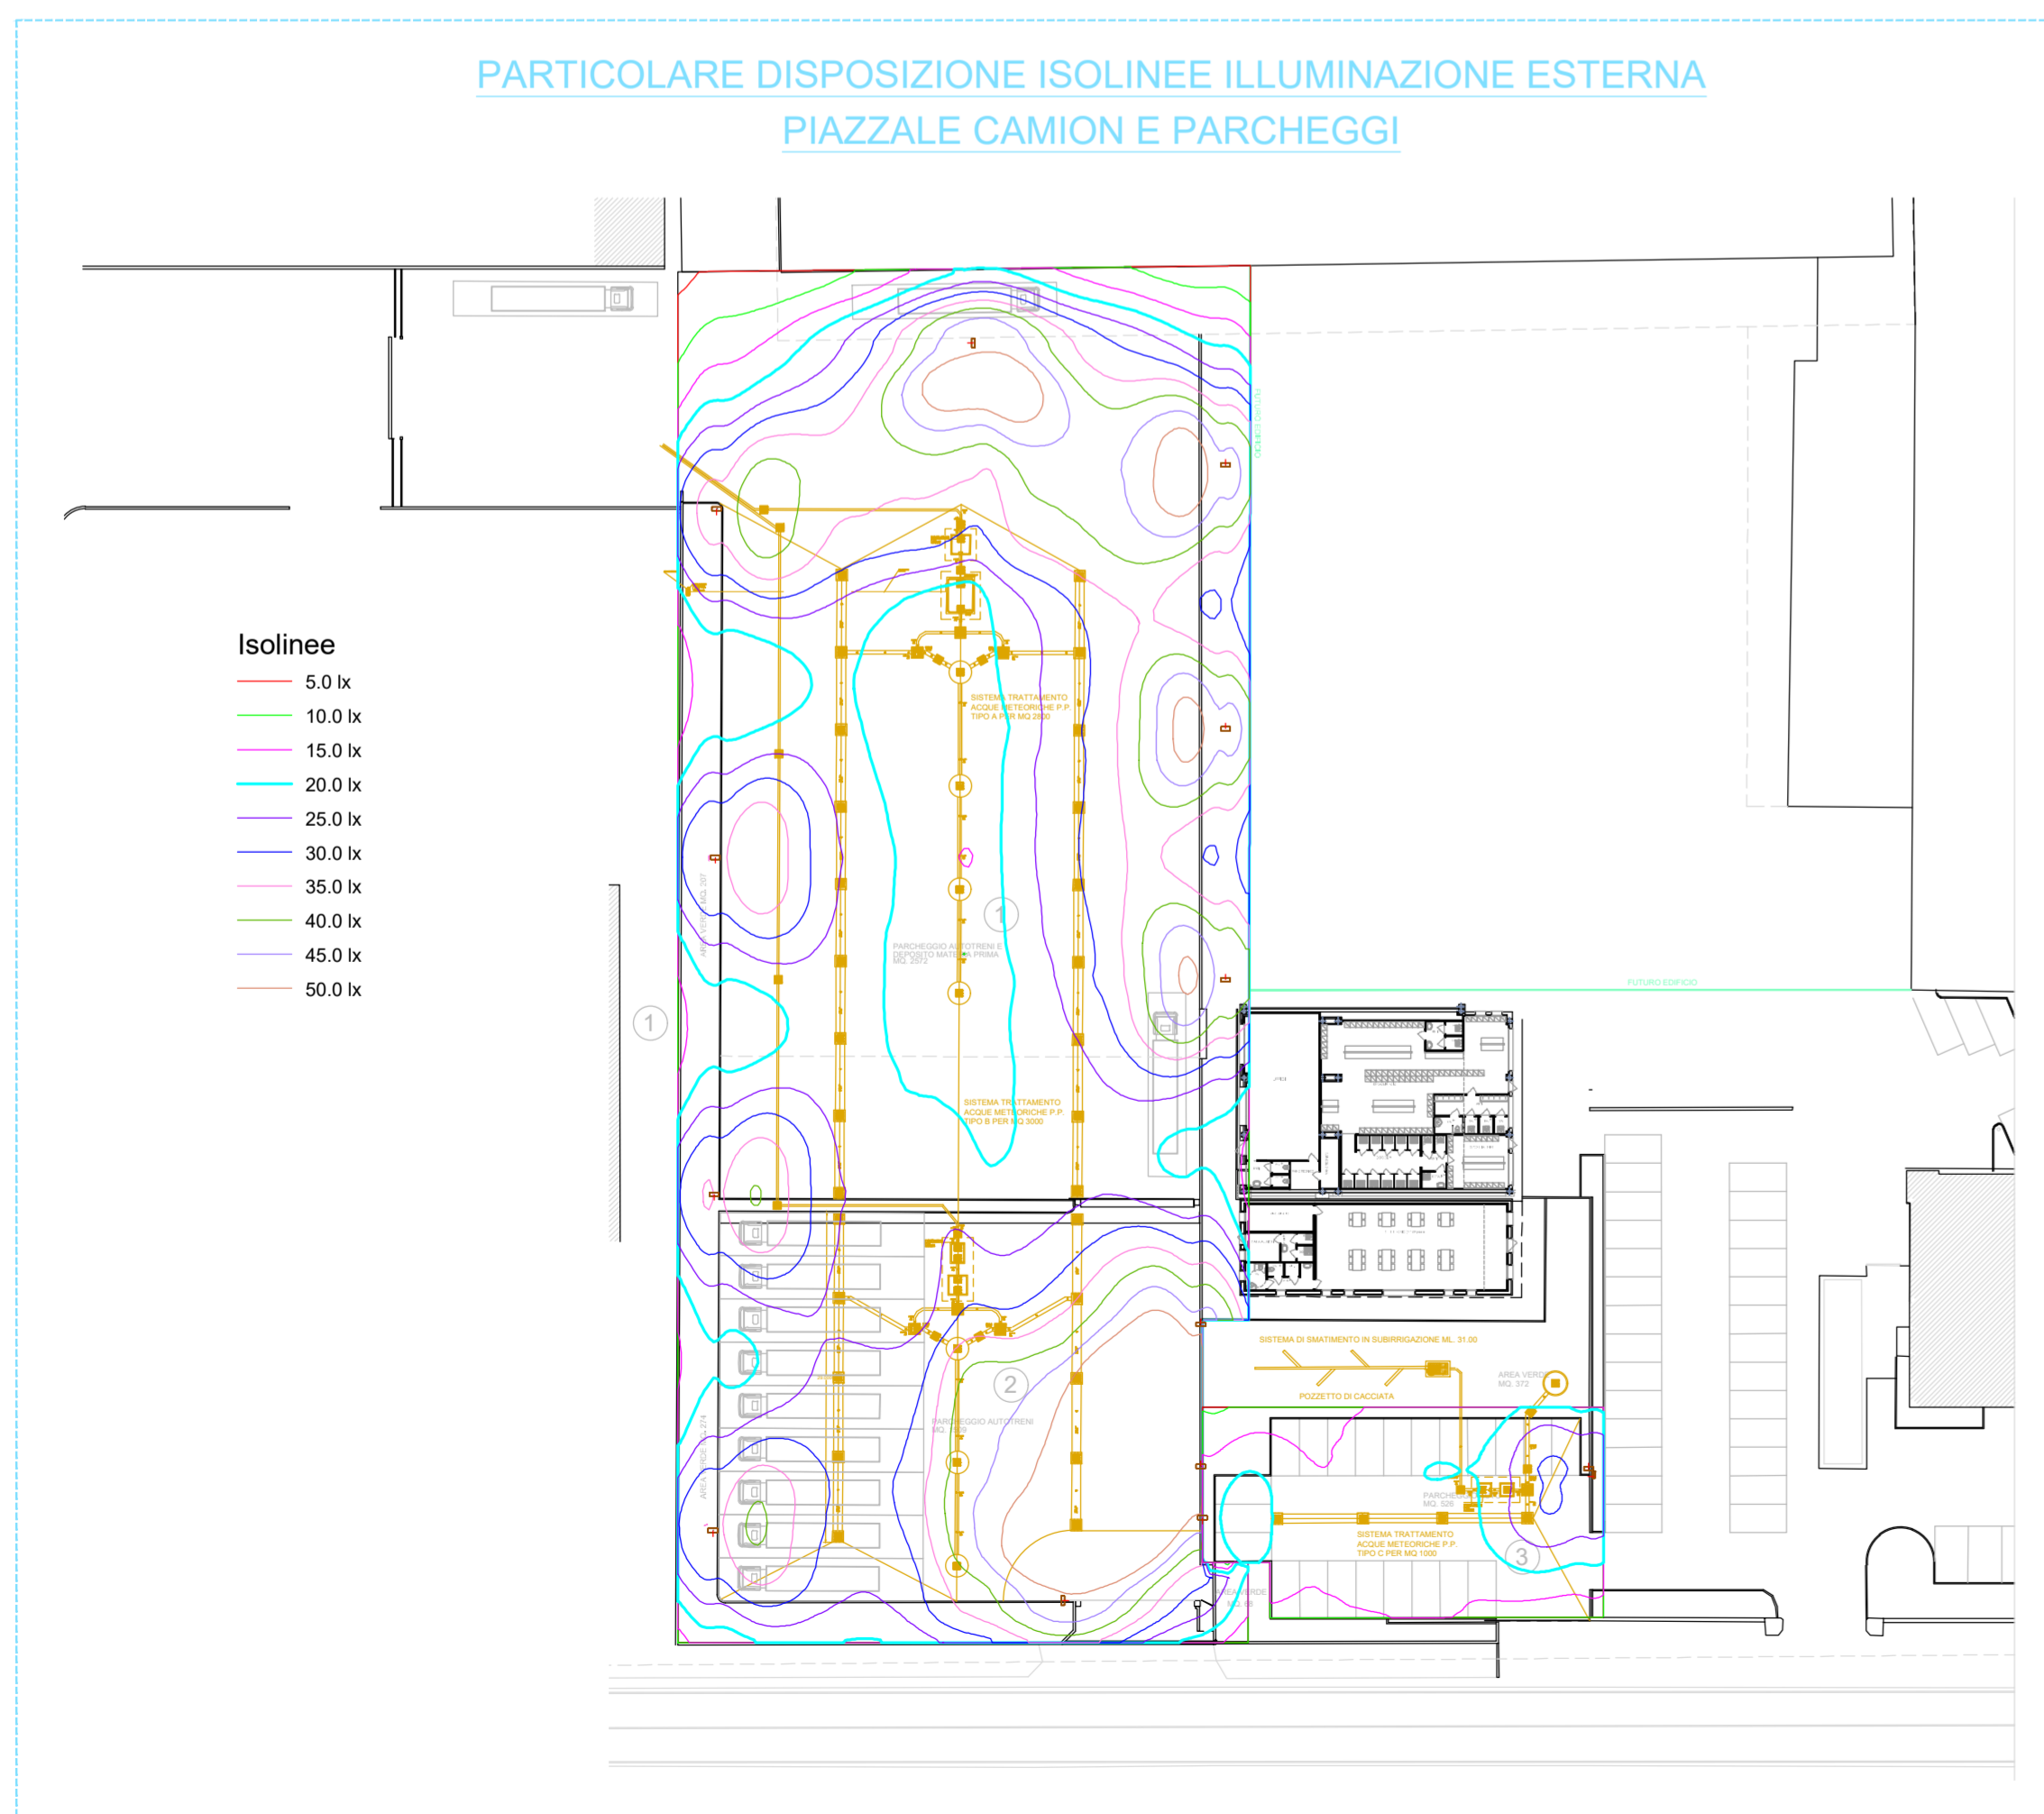

LEGENDA SIMBOLI	
Simbolo	Descrizione
	Pozzetto ispezionabile
	Palo

AREA CON IMPIANTI ANCORA DA SVILUPPARE

PARTICOLARE DISPOSIZIONE ISOLINEE ILLUMINAZIONE ESTERNA
PIAZZALE CAMION E PARCHeggi

<p>VERIFICARE SEMPRE IN CANTIERE LE MISURE E NEL SUO/NO COMANDO CHIAMANTI</p>		<p>ELETTROSTUDIO S.R.L. SOCIETA' TRA PROFESSIONISTI Piazzale Murari, 2 - 31041 CORNUA (TV) - Tel: 0423 839530 - E-MAIL: info@elettrstudio.it</p>		<p>PROPRIETA' RISERVATA. SENZA ABBONAMENTO ALLA DITTA MECOSIMA QUESTO PRODOTTO NON POTREBBE RIPRODOTTO NE COMUNICATO A TERZI.</p>
<p>COMITENTE: Voestalpine Wire Italy S.r.l.</p>				
<p>INDIRIZZO: Via Foscarini, 44 31040 Nervesa della Battaglia (TV)</p>				
<p>LAVORI DI: REALIZZAZIONE IMPIANTI ELETTRICI</p>				
<p>DESCRIZIONE: SCHEMA DISPOSIZIONE IMPIANTI DI DISTRIBUZIONE ILLUMINAZIONE ESTERNA NUOVO PIAZZALE</p>				<p>17/07/23 PROGETTO 28/07/23 AGGIORNAMENTO PROGETTO 07/09/23 AGGIORNAMENTO PROGETTO</p>
<p>SCALA: 1:300</p>				<p>PROGETTISTA:</p>
<p>DISGNO: 07.149.174</p>	<p>DATA: 07/09/2023</p>	<p>PERCORSO: Disposizione lampade</p>		