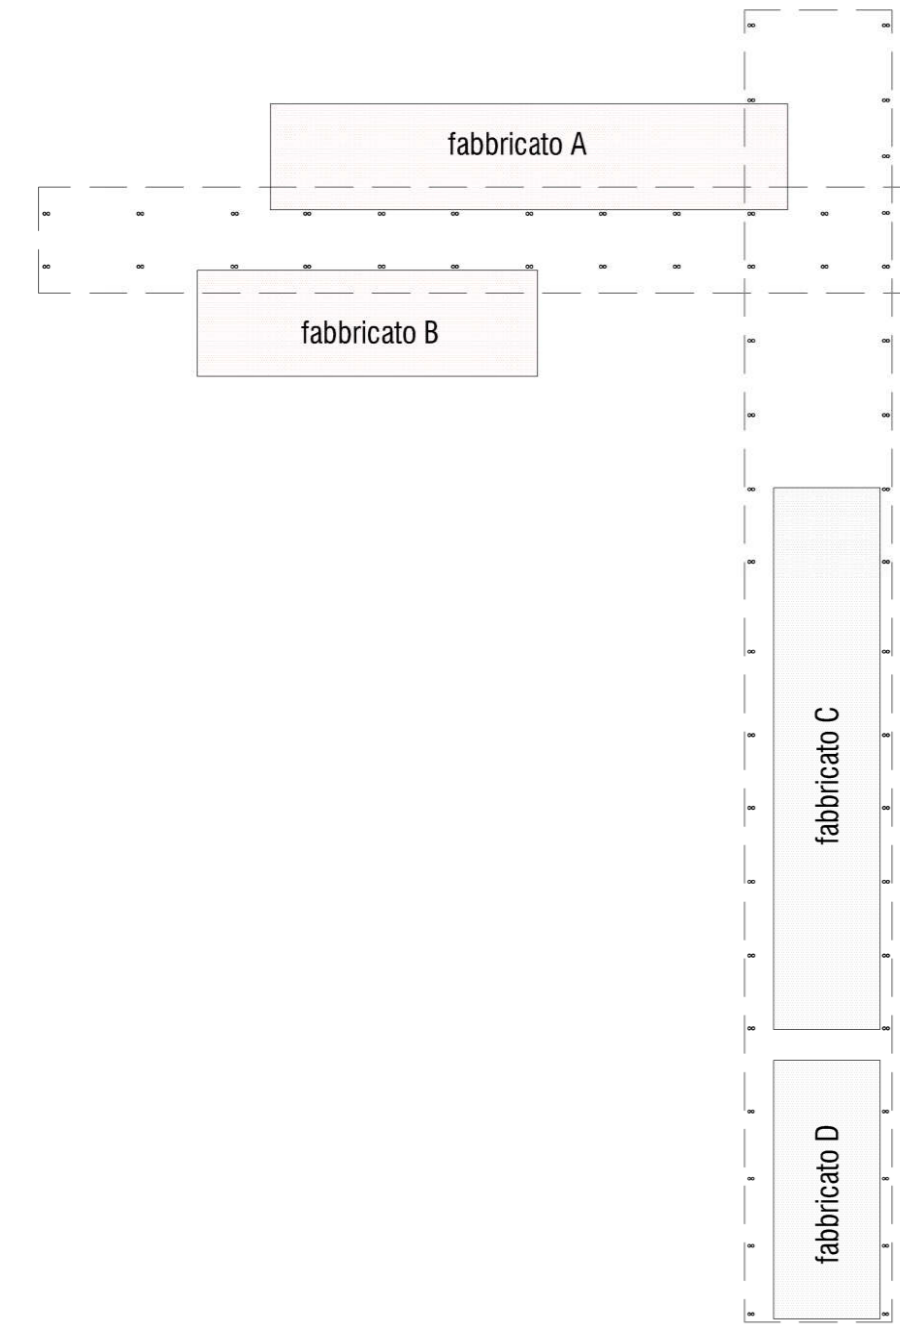

- FABBRICATI A e B -
club house - reception - showroom - magazzino

PROGETTO PER LA REALIZZAZIONE DI UNA SCUOLA DI
MOTOCICLISMO.

RICHIEDENTE

ELABORATO
STATO DI PROGETTO "FABBRICATI A e B": piante, prospetti e sezioni
SCALA: data:
1:100 dicembre 2023

TAVOLA
3