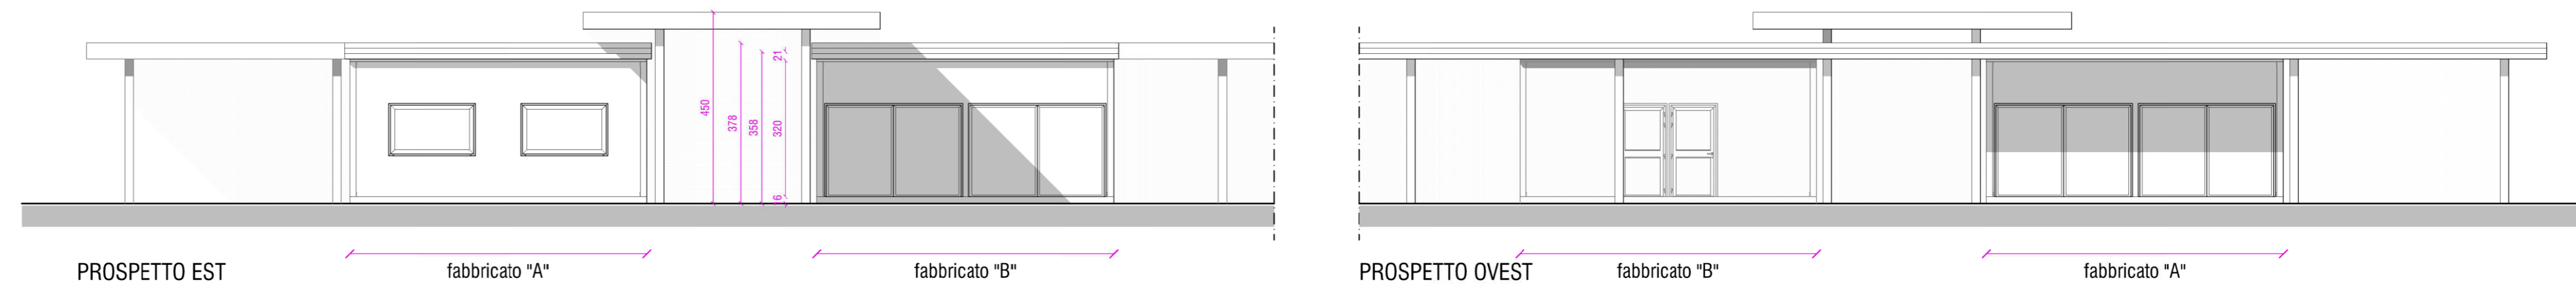

- FABBRICATI A e B -
club house - reception - showroom - magazzino

PROGETTO PER LA REALIZZAZIONE DI UNA SCUOLA DI
MOTOCICLISMO.

RICHIEDENTE

ELABORATO
STATO DI PROGETTO "FABBRICATI A e B": piante, prospetti e sezioni
SCALA: data:
1:100 dicembre 2023

TAVOLA
3