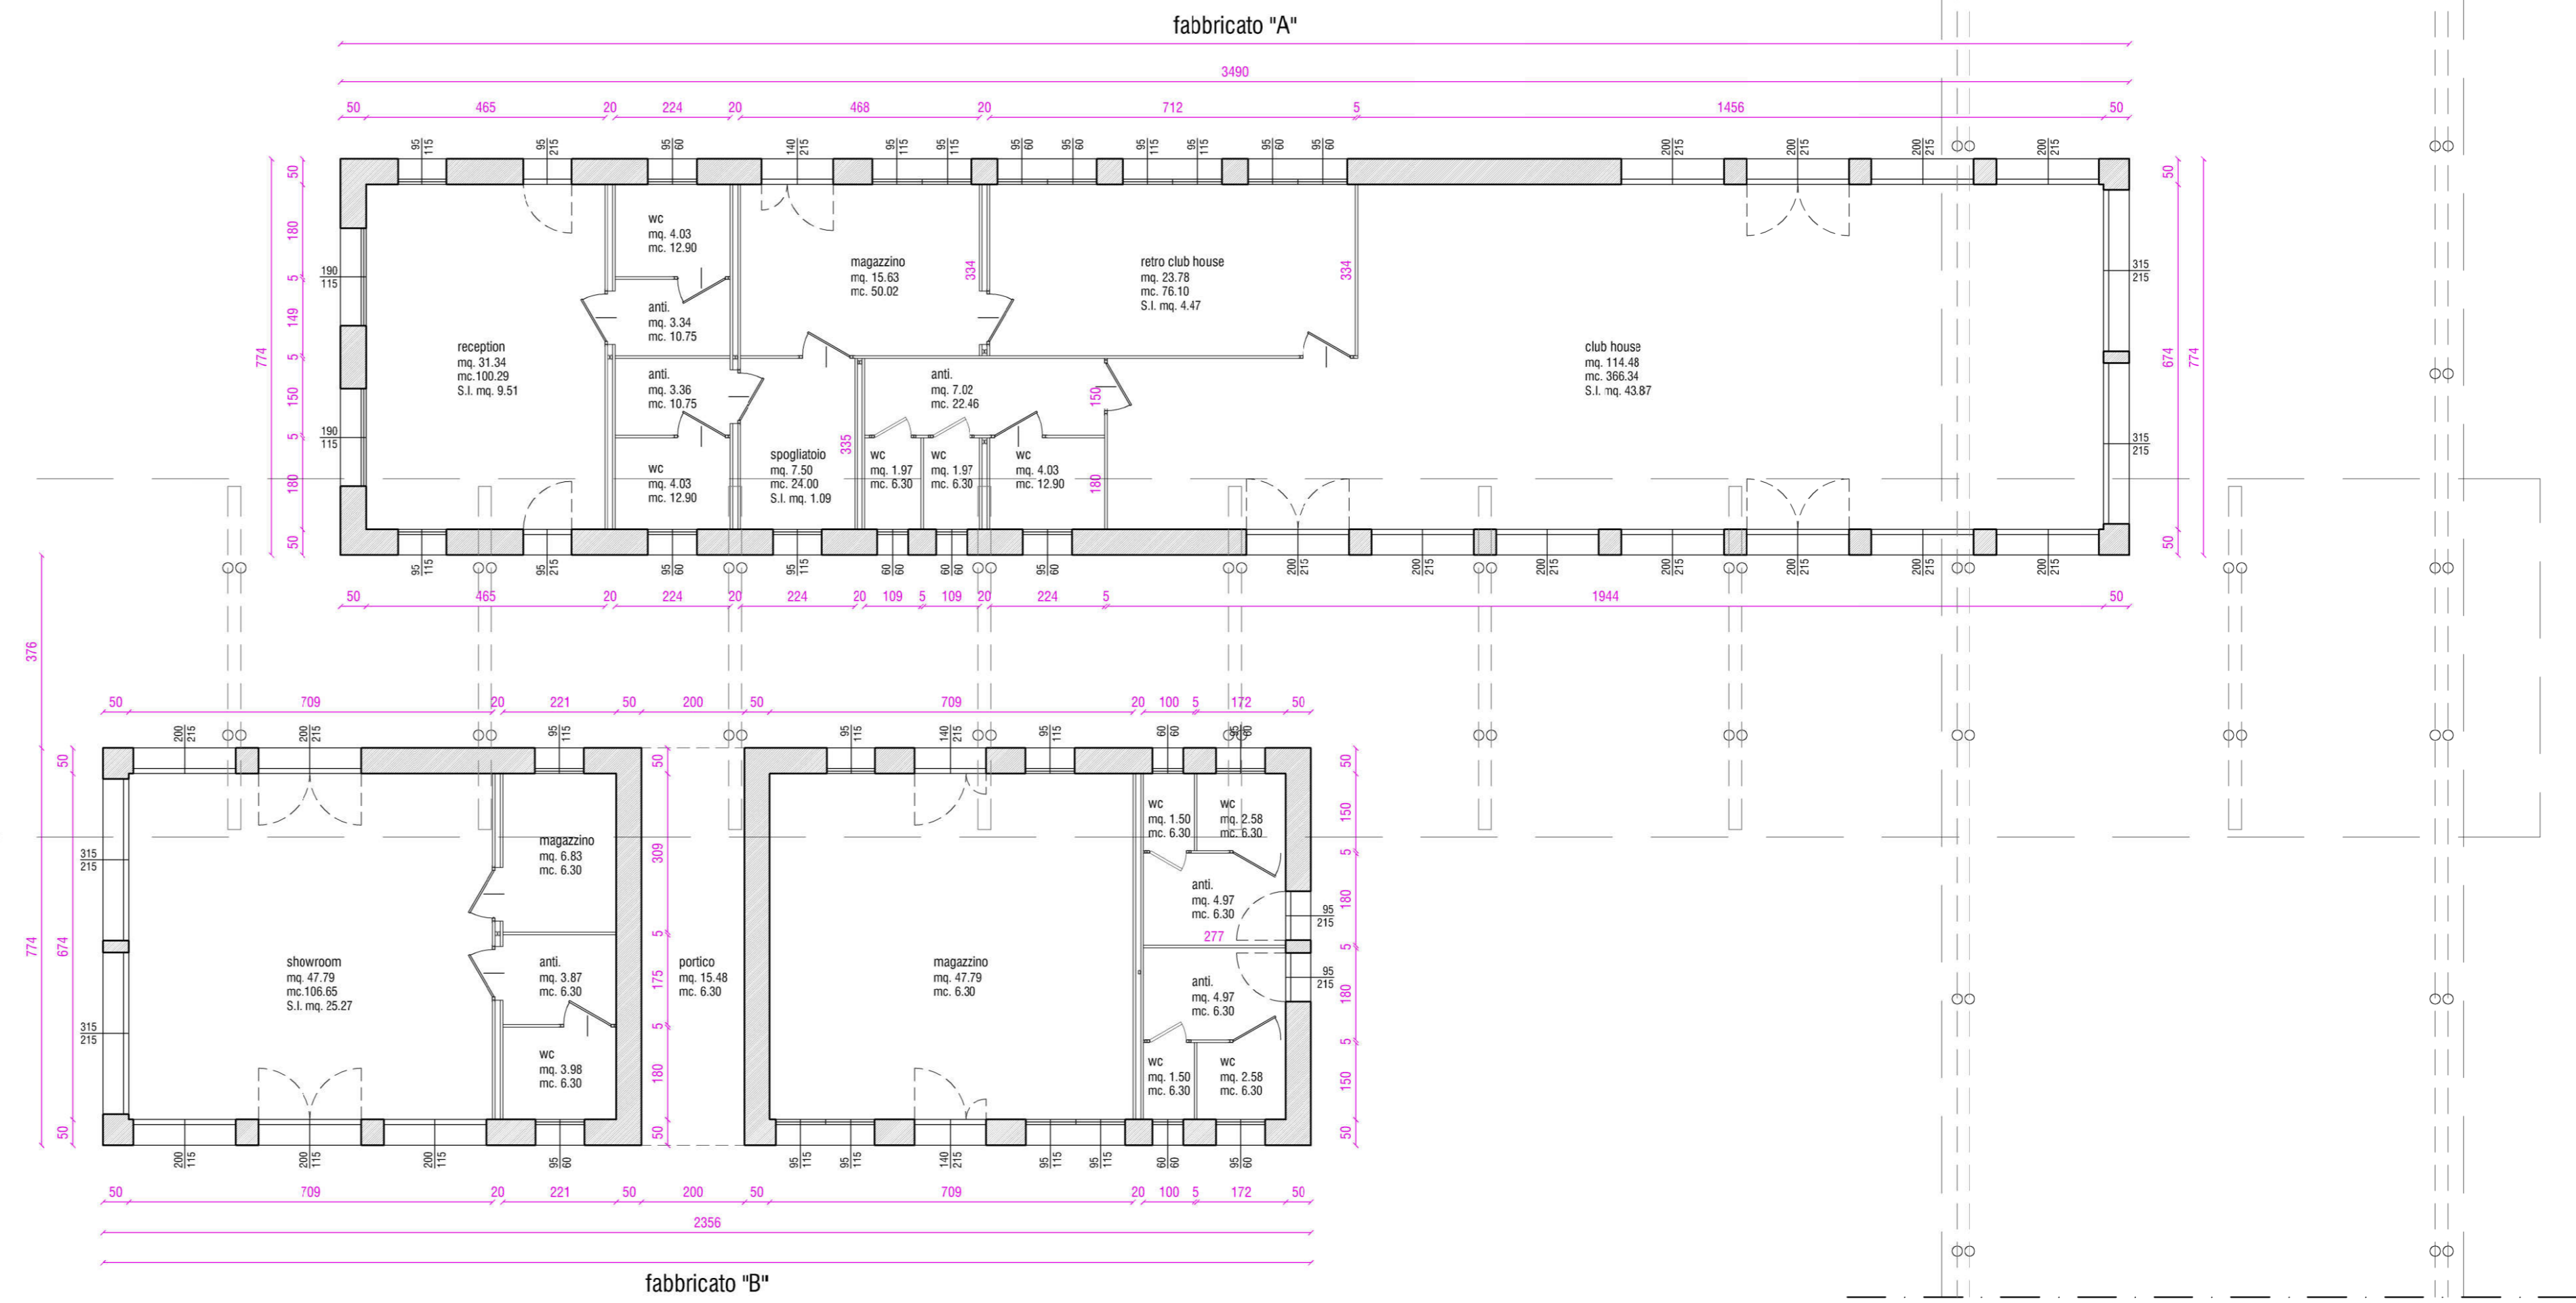

- FABBRICATI A e B -
club house - reception - showroom - magazzino

PROGETTO PER LA REALIZZAZIONE DI UNA SCUOLA DI
MOTOCICLISMO.

RICHIEDENTE

ELABORATO
STATO DI PROGETTO "FABBRICATI A e B": piante, prospetti e sezioni
SCALA: data:
1:100 dicembre 2023

TAVOLA
3