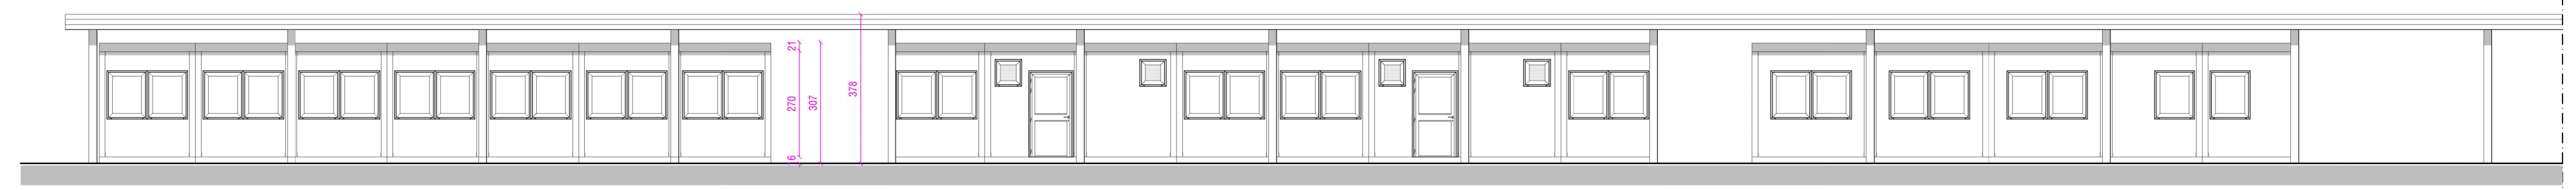

PROSPETTO EST   fabbricato "D"   fabbricato "C"